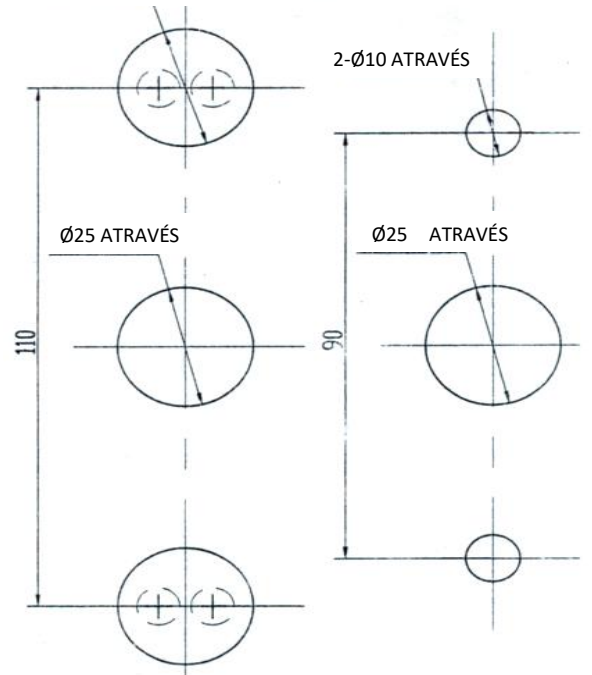

INSTRUÇÃO PARA A INSTALAÇÃO

ABERTURA PARA A DIREITA

2-Ø25 PROFUNDIDADE 20

TIPO A

TIPO B

MODELO PARA O LADO EXTERIOR