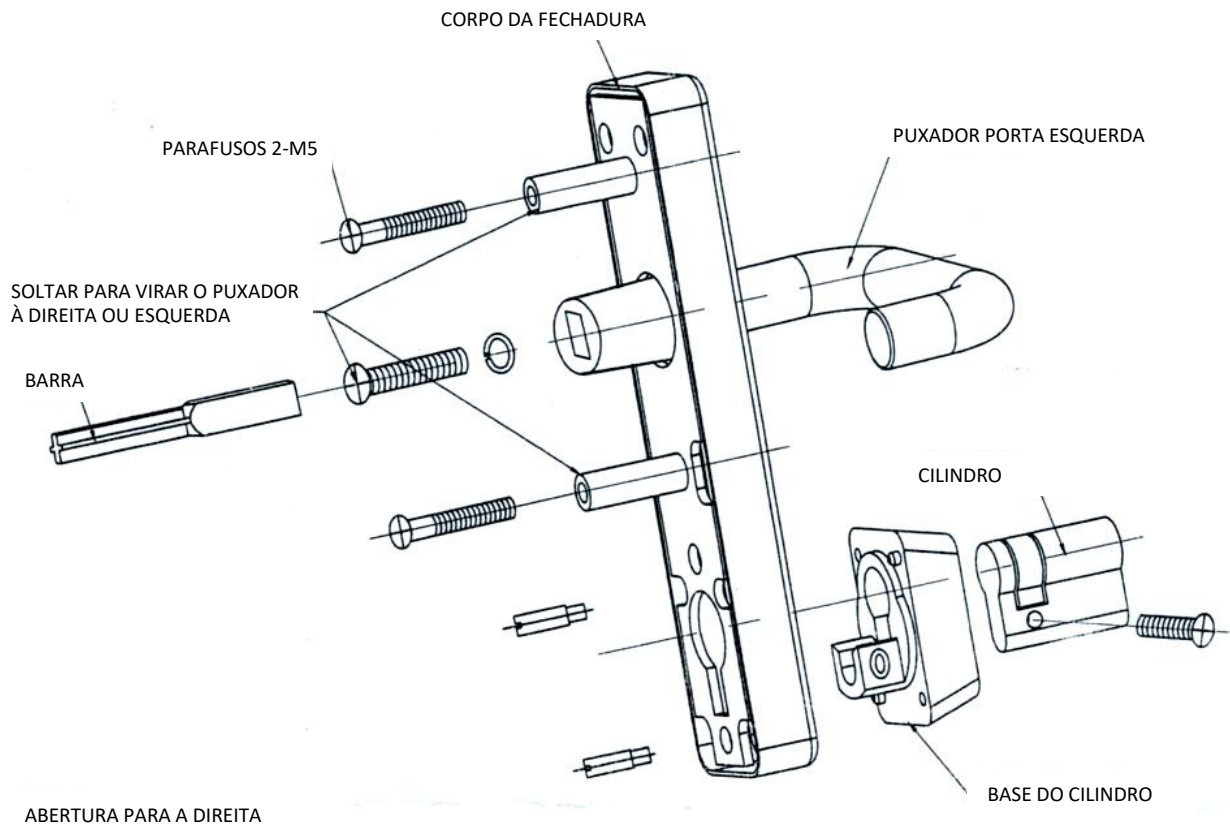

INSTRUÇÃO PARA A INSTALAÇÃO

ABERTURA PARA A DIREITA

2-Ø25 PROFUNDIDADE 20

TIPO A

TIPO B

MODELO PARA O LADO EXTERIOR