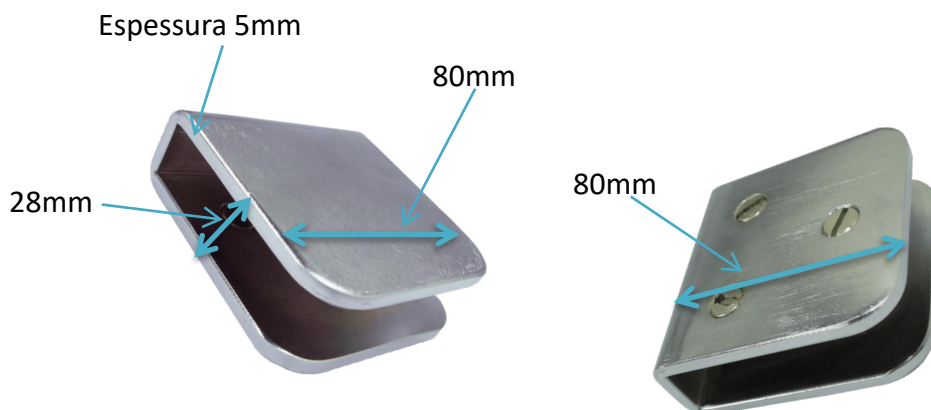

FICHA TÉCNICA

Esquadro de fixação para portas de vidro

- Modelo: DZGLASS
- Medidas: 80 x 80 x 28 (mm)
- Material: ferro
- Acabamento em cromado
- Adequado para portas de vidro sem moldura de 12-18mm

DZGLASS

Dimensões

Triplow W

Instalação