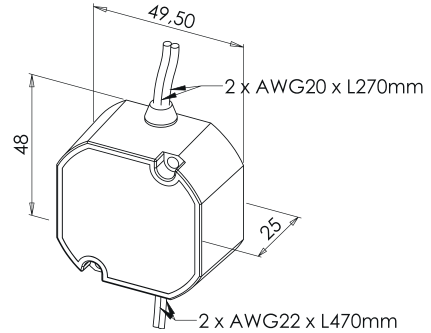

TRIPLO W
Criamos Segurança!

TW-12015

Fonte de Alimentação à prova de água