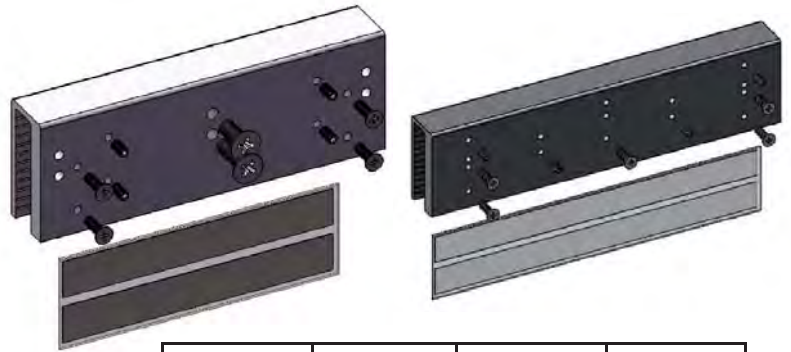

## BUL-300-S & BUZ-300-S

Kit U para montagem em vidro  
U-mounting sleeve for glass doors

espessura do vidro/ glass thickness **10-13 mm**

		ISO 4026 M5 x 10	ISO 7046 M5 x 16	ISO 7046 M8 x 20	ISO 7046 M8 x 25
Composição do kit : Kit composed of:					
	1 x <b>BUZ-300-S</b> <i>para - for :</i> <i>modelo - model EM-300-S</i>	4 x	4 x	1 x	1 x
	1 x <b>BUL-300-S</b> <i>para - for:</i> <i>modelo - model EM-300-S</i>	4 x	5 x	-	-

# BUZ-300-S

Dimensões  
Dimensions