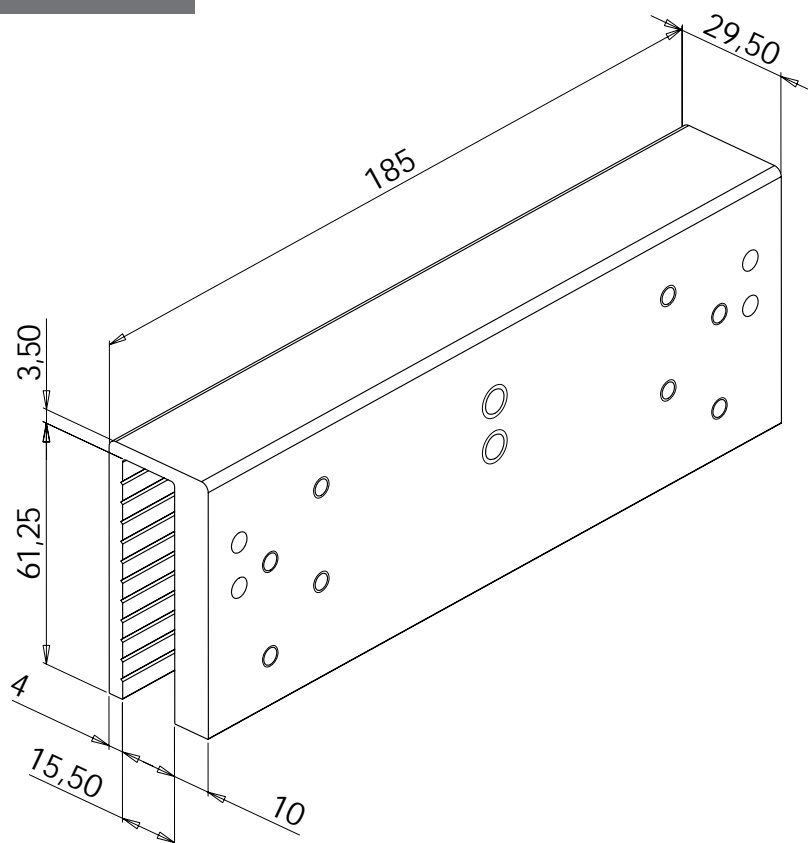

## BUL-300-S & BUZ-300-S

Kit U para montagem em vidro  
U-mounting sleeve for glass doors

espessura do vidro/ glass thickness **10-13 mm**

		ISO 4026 M5 x 10	ISO 7046 M5 x 16	ISO 7046 M8 x 20	ISO 7046 M8 x 25
Composição do kit : Kit composed of:					
	1 x <b>BUZ-300-S</b> <i>para - for :</i> <i>modelo - model EM-300-S</i>	4 x	4 x	1 x	1 x
	1 x <b>BUL-300-S</b> <i>para - for:</i> <i>modelo - model EM-300-S</i>	4 x	5 x	-	-

# BUZ-300-S

Dimensões  
Dimensions