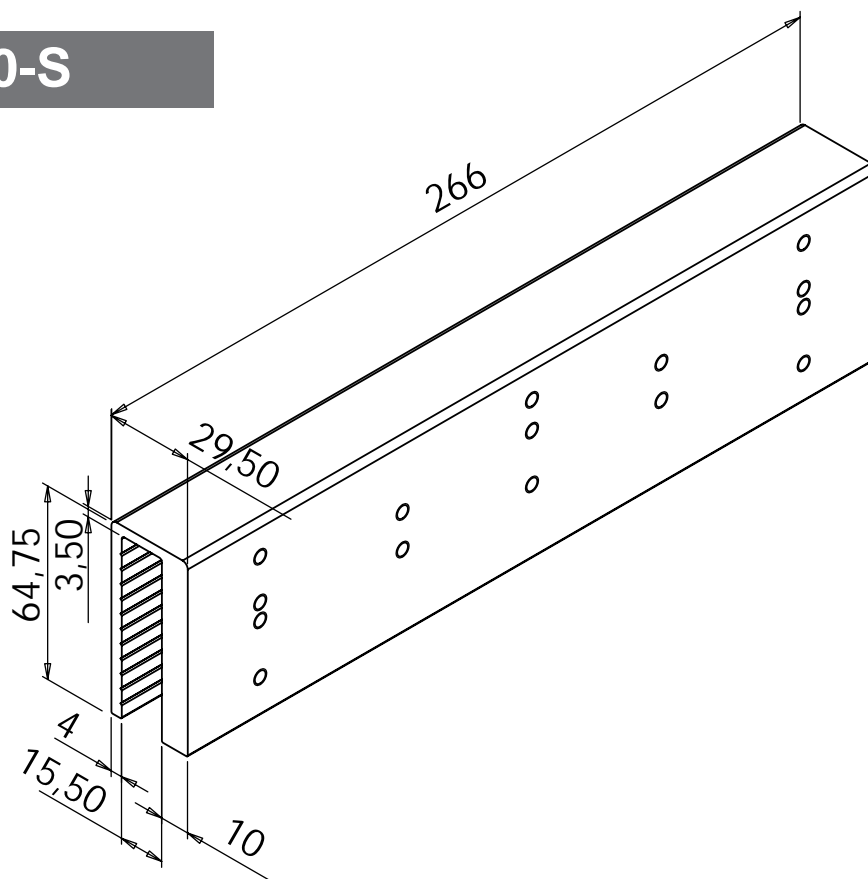

BUZ-300-S

Dimensões
Dimensions

BUL-300-S