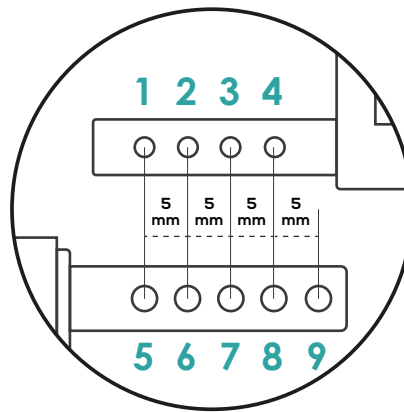

www.triplow.pt

Dimensões

1

Especificações Técnicas

MODELO	TW-C10
MATERIAL	Liga de Alumínio
PAINEL (INTERIOR) (mm)	169 x 56 mm
PESO (KG)	2,5 Kg
TIPOS DE ABERTURA	Bluetooth, Cartão de Proximidade, APP, Impressão Digital, Código, Chave Mecânica
CORES DISPONÍVEIS	Prata / Preto
TIPOS DE PORTA	Portas de Alumínio / Madeira
PILHAS/VOLTAGEM	4 x Pilhas AAA 6V
ESPESSURA DE PORTAS (mm)	30 - 110 mm
CAPACIDADE DE DADOS (Utilizadores)	Cartão de Proximidade - 200 Utilizadores Código - 150 Utilizadores Impressão Digital - 200 Utilizadores
TEMPERATURA DE TRABALHO (°C)	-10° +55°
HUMIDADE DE TRABALHO (%)	20% ~ 90%
ALARME DE BAIXA VOLTAGEM (V)	Inferior a 4.8V
CARREGAMENTO SOS	Entrada Micro USB

Conteúdo da Embalagem

Cilindro de 80mm

RESET DA FECHADURA

ANTES de iniciar a montagem e com a fechadura ligada deverá ser feito o **RESET** manual da mesma.

Para tal, basta **pressionar** o botão de **RESET** continuamente durante **5 segundos**, até a fechadura emitir um som. De seguida, digitar **"000#"** no teclado do painel exterior. O processo de reset está finalizado e a fechadura está pronta a ser emparelhada.