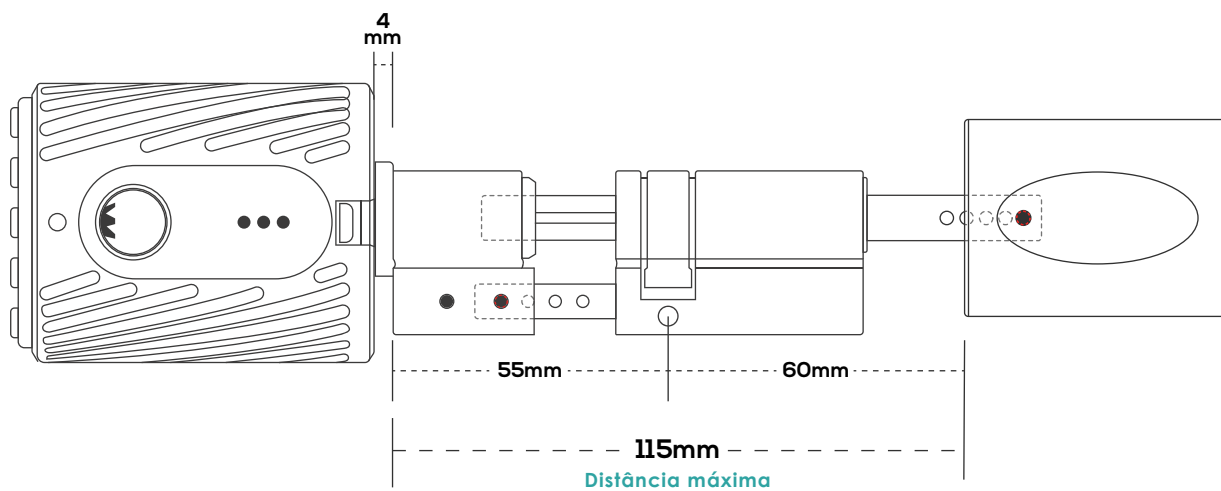

www.triplow.pt

Dimensões

1

Especificações Técnicas

MODELO	TW-C10
MATERIAL	Liga de Alumínio
PAINEL (INTERIOR) (mm)	169 x 56 mm
PESO (KG)	2,5 Kg
TIPOS DE ABERTURA	Bluetooth, Cartão de Proximidade, APP, Impressão Digital, Código, Chave Mecânica
CORES DISPONÍVEIS	Prata / Preto
TIPOS DE PORTA	Portas de Alumínio / Madeira
PILHAS/VOLTAGEM	4 x Pilhas AAA 6V
ESPESSURA DE PORTAS (mm)	30 - 110 mm
CAPACIDADE DE DADOS (Utilizadores)	Cartão de Proximidade - 200 Utilizadores Código - 150 Utilizadores Impressão Digital - 200 Utilizadores
TEMPERATURA DE TRABALHO (°C)	-10° +55°
HUMIDADE DE TRABALHO (%)	20% ~ 90%
ALARME DE BAIXA VOLTAGEM (V)	Inferior a 4.8V
CARREGAMENTO SOS	Entrada Micro USB

Conteúdo da Embalagem

Cilindro de 80mm

RESET DA FECHADURA

ANTES de iniciar a montagem e com a fechadura ligada deverá ser feito o **RESET** manual da mesma.

Para tal, basta **pressionar** o botão de **RESET** continuamente durante **5 segundos**, até a fechadura emitir um som. De seguida, digitar **"000#"** no teclado do painel exterior. O processo de reset está finalizado e a fechadura está pronta a ser emparelhada.