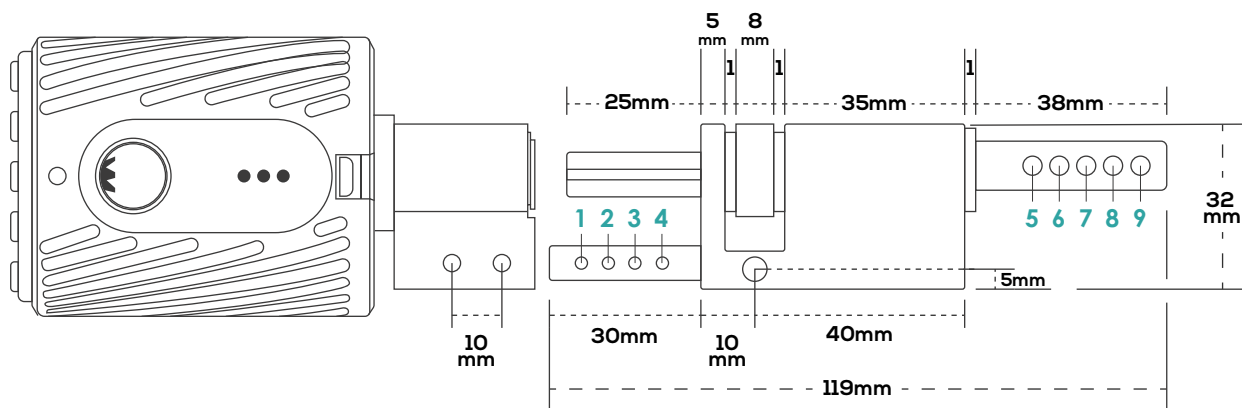

www.triplow.pt

Dimensões

1

Especificações Técnicas

MODELO	TW-C10
MATERIAL	Liga de Alumínio
PAINEL (INTERIOR) (mm)	169 x 56 mm
PESO (KG)	2,5 Kg
TIPOS DE ABERTURA	Bluetooth, Cartão de Proximidade, APP, Impressão Digital, Código, Chave Mecânica
CORES DISPONÍVEIS	Prata / Preto
TIPOS DE PORTA	Portas de Alumínio / Madeira
PILHAS/VOLTAGEM	4 x Pilhas AAA 6V
ESPESSURA DE PORTAS (mm)	30 - 110 mm
CAPACIDADE DE DADOS (Utilizadores)	Cartão de Proximidade - 200 Utilizadores Código - 150 Utilizadores Impressão Digital - 200 Utilizadores
TEMPERATURA DE TRABALHO (°C)	-10° +55°
HUMIDADE DE TRABALHO (%)	20% ~ 90%
ALARME DE BAIXA VOLTAGEM (V)	Inferior a 4.8V
CARREGAMENTO SOS	Entrada Micro USB

Conteúdo da Embalagem

Cilindro de 80mm

RESET DA FECHADURA

ANTES de iniciar a montagem e com a fechadura ligada deverá ser feito o **RESET** manual da mesma.

Para tal, basta **pressionar** o botão de **RESET** continuamente durante **5 segundos**, até a fechadura emitir um som. De seguida, digitar **"000#"** no teclado do painel exterior. O processo de reset está finalizado e a fechadura está pronta a ser emparelhada.