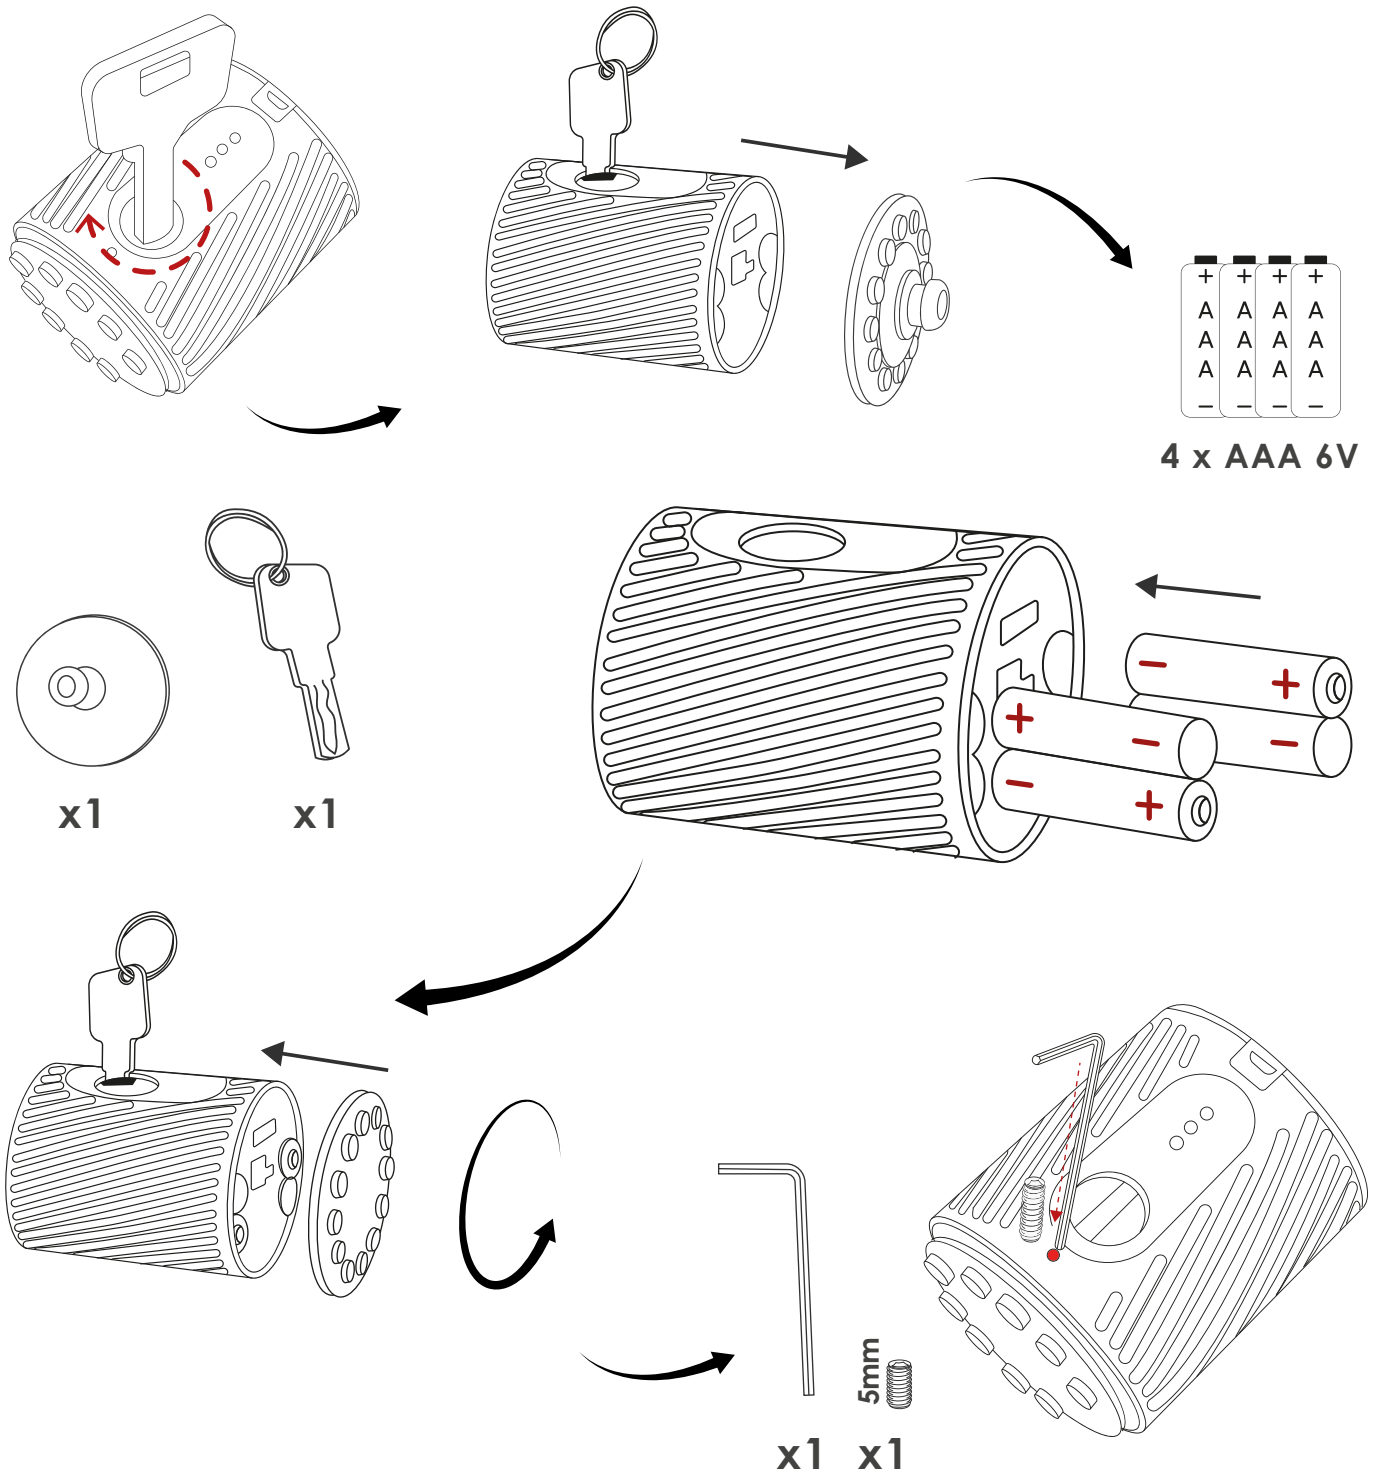

www.triplow.pt

Dimensões

1

Especificações Técnicas

MODELO	TW-C10
MATERIAL	Liga de Alumínio
PAINEL (INTERIOR) (mm)	169 x 56 mm
PESO (KG)	2,5 Kg
TIPOS DE ABERTURA	Bluetooth, Cartão de Proximidade, APP, Impressão Digital, Código, Chave Mecânica
CORES DISPONÍVEIS	Prata / Preto
TIPOS DE PORTA	Portas de Alumínio / Madeira
PILHAS/VOLTAGEM	4 x Pilhas AAA 6V
ESPESSURA DE PORTAS (mm)	30 - 110 mm
CAPACIDADE DE DADOS (Utilizadores)	Cartão de Proximidade - 200 Utilizadores Código - 150 Utilizadores Impressão Digital - 200 Utilizadores
TEMPERATURA DE TRABALHO (°C)	-10° +55°
HUMIDADE DE TRABALHO (%)	20% ~ 90%
ALARME DE BAIXA VOLTAGEM (V)	Inferior a 4.8V
CARREGAMENTO SOS	Entrada Micro USB

Conteúdo da Embalagem

Cilindro de 80mm

RESET DA FECHADURA

ANTES de iniciar a montagem e com a fechadura ligada deverá ser feito o **RESET** manual da mesma.

Para tal, basta **pressionar** o botão de **RESET** continuamente durante **5 segundos**, até a fechadura emitir um som. De seguida, digitar **"000#"** no teclado do painel exterior. O processo de reset está finalizado e a fechadura está pronta a ser emparelhada.