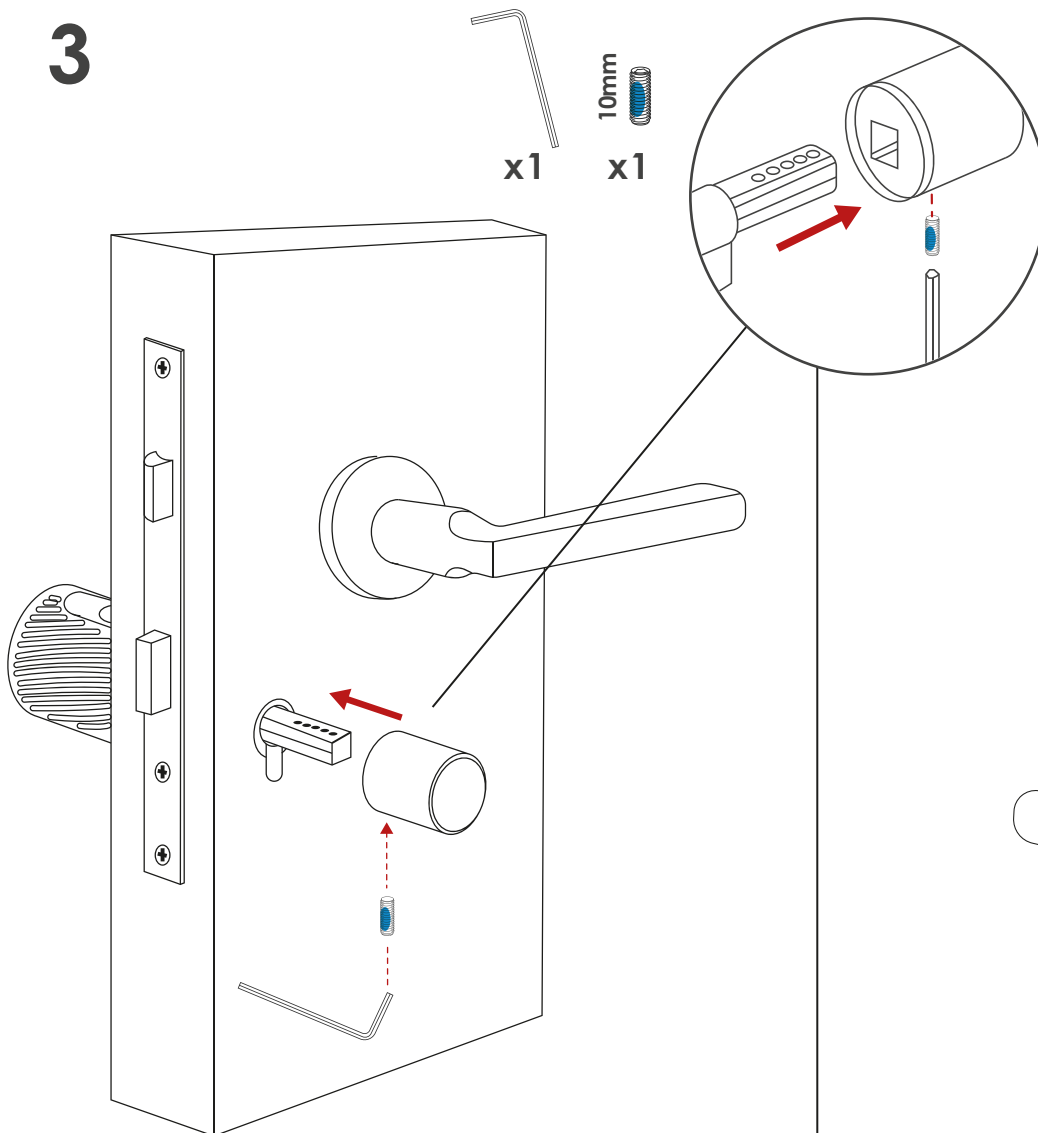

www.triplow.pt

Dimensões

1

Especificações Técnicas

MODELO	TW-C10
MATERIAL	Liga de Alumínio
PAINEL (INTERIOR) (mm)	169 x 56 mm
PESO (KG)	2,5 Kg
TIPOS DE ABERTURA	Bluetooth, Cartão de Proximidade, APP, Impressão Digital, Código, Chave Mecânica
CORES DISPONÍVEIS	Prata / Preto
TIPOS DE PORTA	Portas de Alumínio / Madeira
PILHAS/VOLTAGEM	4 x Pilhas AAA 6V
ESPESSURA DE PORTAS (mm)	30 - 110 mm
CAPACIDADE DE DADOS (Utilizadores)	Cartão de Proximidade - 200 Utilizadores Código - 150 Utilizadores Impressão Digital - 200 Utilizadores
TEMPERATURA DE TRABALHO (°C)	-10° +55°
HUMIDADE DE TRABALHO (%)	20% ~ 90%
ALARME DE BAIXA VOLTAGEM (V)	Inferior a 4.8V
CARREGAMENTO SOS	Entrada Micro USB

Conteúdo da Embalagem

Cilindro de 80mm

RESET DA FECHADURA

ANTES de iniciar a montagem e com a fechadura ligada deverá ser feito o **RESET** manual da mesma.

Para tal, basta **pressionar** o botão de **RESET** continuamente durante **5 segundos**, até a fechadura emitir um som. De seguida, digitar **"000#"** no teclado do painel exterior. O processo de reset está finalizado e a fechadura está pronta a ser emparelhada.

Caso a fechadura se desligue (ex - pilhas mal colocadas saem do lugar, o processo terá que ser repetido).

Botão de Reset

1

2

3

4

A instalação da fechadura está completa!

Para emparelhar e configurar a sua fechadura, por favor utilize o código QR ou a hiperligação para aceder ao manual da TTLock.