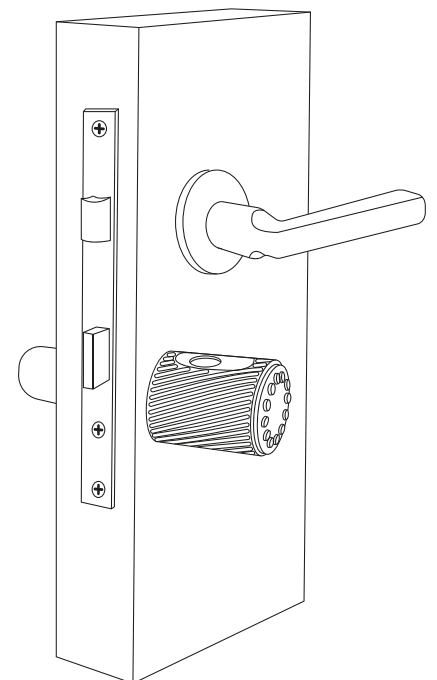

www.triplow.pt

Dimensões

1

Especificações Técnicas

MODELO	TW-C10
MATERIAL	Liga de Alumínio
PAINEL (INTERIOR) (mm)	169 x 56 mm
PESO (KG)	2,5 Kg
TIPOS DE ABERTURA	Bluetooth, Cartão de Proximidade, APP, Impressão Digital, Código, Chave Mecânica
CORES DISPONÍVEIS	Prata / Preto
TIPOS DE PORTA	Portas de Alumínio / Madeira
PILHAS/VOLTAGEM	4 x Pilhas AAA 6V
ESPESSURA DE PORTAS (mm)	30 - 110 mm
CAPACIDADE DE DADOS (Utilizadores)	Cartão de Proximidade - 200 Utilizadores Código - 150 Utilizadores Impressão Digital - 200 Utilizadores
TEMPERATURA DE TRABALHO (°C)	-10° +55°
HUMIDADE DE TRABALHO (%)	20% ~ 90%
ALARME DE BAIXA VOLTAGEM (V)	Inferior a 4.8V
CARREGAMENTO SOS	Entrada Micro USB

Conteúdo da Embalagem

Cilindro de 80mm

RESET DA FECHADURA

ANTES de iniciar a montagem e com a fechadura ligada deverá ser feito o **RESET** manual da mesma.

Para tal, basta **pressionar** o botão de **RESET** continuamente durante **5 segundos**, até a fechadura emitir um som. De seguida, digitar **"000#"** no teclado do painel exterior. O processo de reset está finalizado e a fechadura está pronta a ser emparelhada.

Caso a fechadura se desligue (ex - pilhas mal colocadas saem do lugar, o processo terá que ser repetido).

Botão de Reset

1

2

3

4

A instalação da fechadura está completa!

Para emparelhar e configurar a sua fechadura, por favor utilize o código QR ou a hiperligação para aceder ao manual da TTLock.