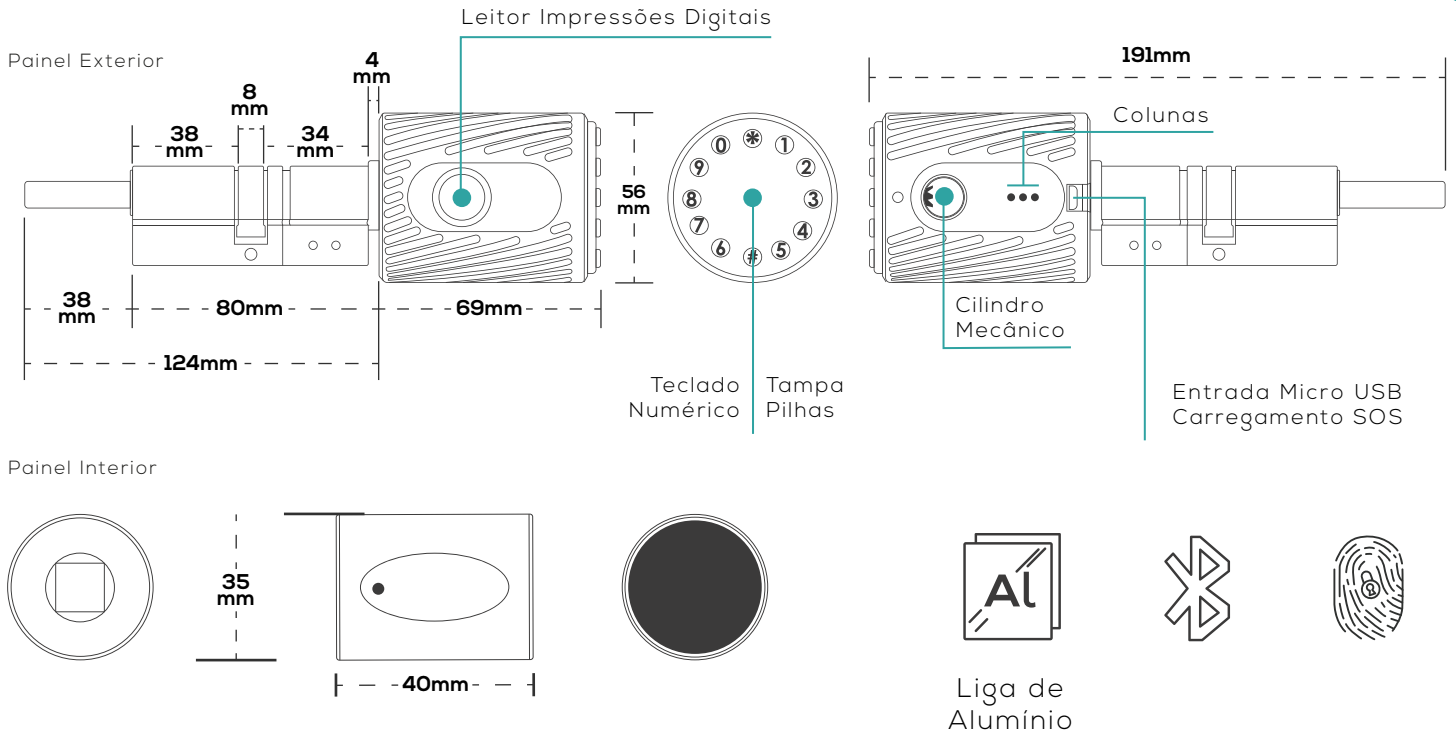

TRIPO W
Criamos Segurança!

Guia de Instalação
Manual do Utilizador

TW-C10

Cilindro Electrónico com
gestão remota por APP

iOS

ATENÇÃO:

Leia o manual com atenção antes da instalação e guarde-o para uso futuro.

www.triplow.pt

Dimensões

1

Especificações Técnicas

MODELO	TW-C10
MATERIAL	Liga de Alumínio
PAINEL (INTERIOR) (mm)	169 x 56 mm
PESO (KG)	2,5 Kg
TIPOS DE ABERTURA	Bluetooth, Cartão de Proximidade, APP, Impressão Digital, Código, Chave Mecânica
CORES DISPONÍVEIS	Prata / Preto
TIPOS DE PORTA	Portas de Alumínio / Madeira
PILHAS/VOLTAGEM	4 x Pilhas AAA 6V
ESPESSURA DE PORTAS (mm)	30 - 110 mm
CAPACIDADE DE DADOS (Utilizadores)	Cartão de Proximidade - 200 Utilizadores Código - 150 Utilizadores Impressão Digital - 200 Utilizadores
TEMPERATURA DE TRABALHO (°C)	-10° +55°
HUMIDADE DE TRABALHO (%)	20% ~ 90%
ALARME DE BAIXA VOLTAGEM (V)	Inferior a 4.8V
CARREGAMENTO SOS	Entrada Micro USB

Conteúdo da Embalagem

Cilindro de 80mm

RESET DA FECHADURA

ANTES de iniciar a montagem e com a fechadura ligada deverá ser feito o **RESET** manual da mesma.

Para tal, basta **pressionar** o botão de **RESET** continuamente durante **5 segundos**, até a fechadura emitir um som. De seguida, digitar **"000#"** no teclado do painel exterior. O processo de reset está finalizado e a fechadura está pronta a ser emparelhada.