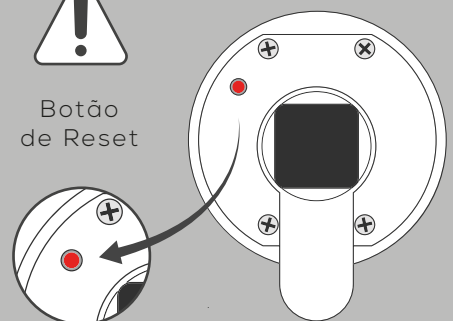

RESET DA FECHADURA

ANTES de iniciar a montagem e com a fechadura ligada deverá ser feito o **RESET** manual da mesma.

Para tal, basta **pressionar** o botão de **RESET** continuamente durante **5 segundos**, até a fechadura emitir um som. De seguida, digitar **"000#"** no teclado do painel exterior. O processo de reset está finalizado e a fechadura está pronta a ser emparelhada.

Caso a fechadura se desligue (ex - pilhas mal colocadas saem do lugar, o processo terá que ser repetido).