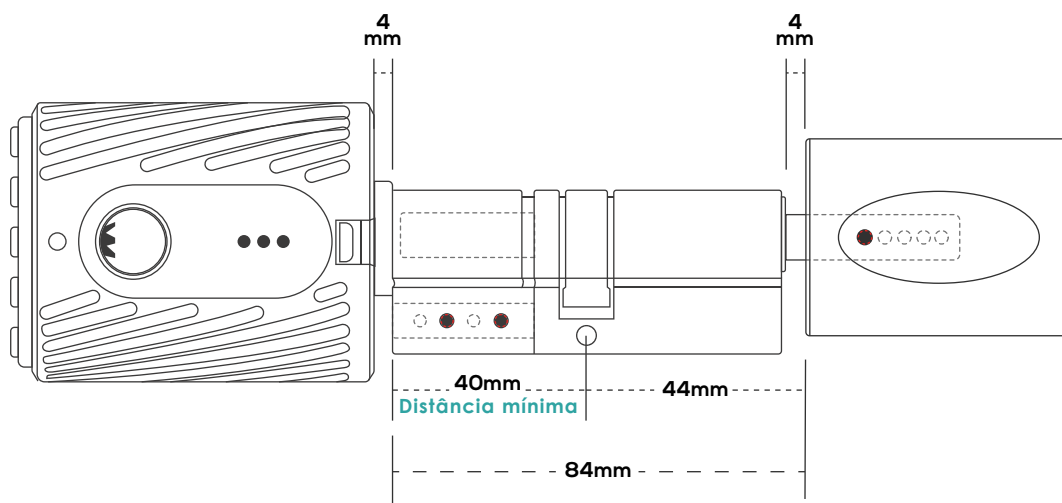

www.triplow.pt

Dimensões

1

Especificações Técnicas

MODELO	TW-C10
MATERIAL	Liga de Alumínio
PAINEL (INTERIOR) (mm)	169 x 56 mm
PESO (KG)	2,5 Kg
TIPOS DE ABERTURA	Bluetooth, Cartão de Proximidade, APP, Impressão Digital, Código, Chave Mecânica
CORES DISPONÍVEIS	Prata / Preto
TIPOS DE PORTA	Portas de Alumínio / Madeira
PILHAS/VOLTAGEM	4 x Pilhas AAA 6V
ESPESSURA DE PORTAS (mm)	30 - 110 mm
CAPACIDADE DE DADOS (Utilizadores)	Cartão de Proximidade - 200 Utilizadores Código - 150 Utilizadores Impressão Digital - 200 Utilizadores
TEMPERATURA DE TRABALHO (°C)	-10° +55°
HUMIDADE DE TRABALHO (%)	20% ~ 90%
ALARME DE BAIXA VOLTAGEM (V)	Inferior a 4.8V
CARREGAMENTO SOS	Entrada Micro USB

Conteúdo da Embalagem

Cilindro de 80mm

RESET DA FECHADURA

ANTES de iniciar a montagem e com a fechadura ligada deverá ser feito o **RESET** manual da mesma.

Para tal, basta **pressionar** o botão de **RESET** continuamente durante **5 segundos**, até a fechadura emitir um som. De seguida, digitar **"000#"** no teclado do painel exterior. O processo de reset está finalizado e a fechadura está pronta a ser emparelhada.