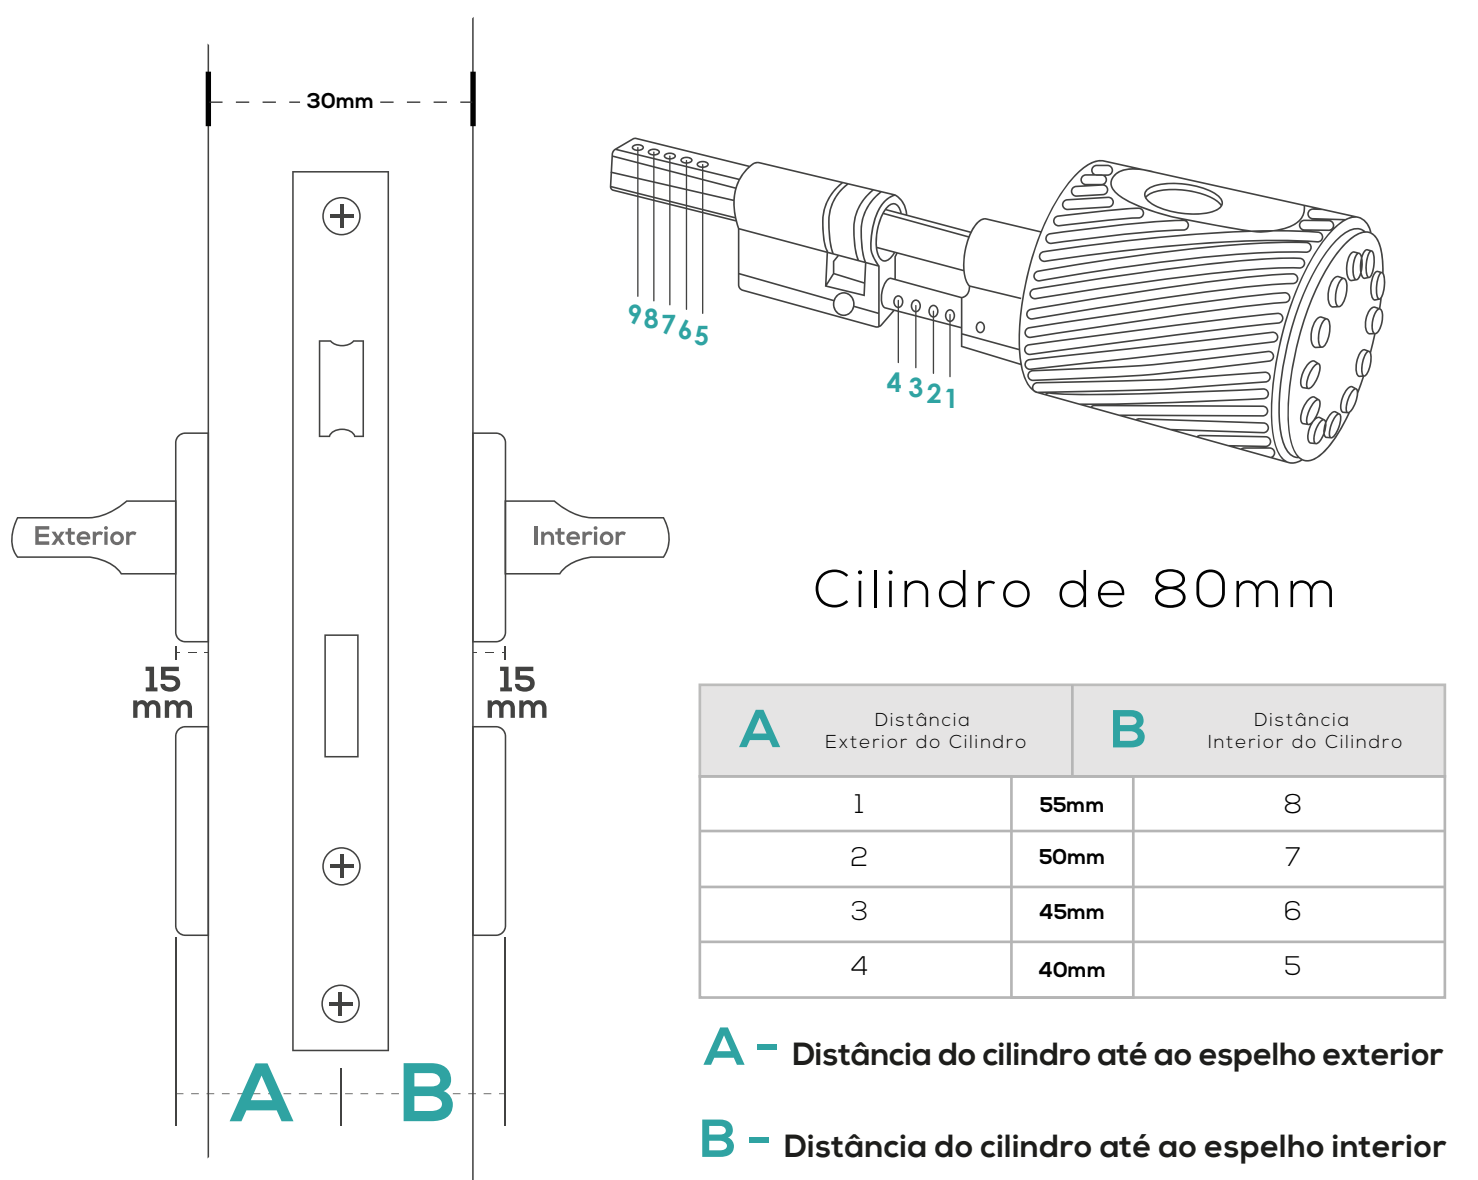

www.triplow.pt

Dimensões

1

Especificações Técnicas

MODELO	TW-C10
MATERIAL	Liga de Alumínio
PAINEL (INTERIOR) (mm)	169 x 56 mm
PESO (KG)	2,5 Kg
TIPOS DE ABERTURA	Bluetooth, Cartão de Proximidade, APP, Impressão Digital, Código, Chave Mecânica
CORES DISPONÍVEIS	Prata / Preto
TIPOS DE PORTA	Portas de Alumínio / Madeira
PILHAS/VOLTAGEM	4 x Pilhas AAA 6V
ESPESSURA DE PORTAS (mm)	30 - 110 mm
CAPACIDADE DE DADOS (Utilizadores)	Cartão de Proximidade - 200 Utilizadores Código - 150 Utilizadores Impressão Digital - 200 Utilizadores
TEMPERATURA DE TRABALHO (°C)	-10° +55°
HUMIDADE DE TRABALHO (%)	20% ~ 90%
ALARME DE BAIXA VOLTAGEM (V)	Inferior a 4.8V
CARREGAMENTO SOS	Entrada Micro USB

Conteúdo da Embalagem

Cilindro de 80mm

RESET DA FECHADURA

ANTES de iniciar a montagem e com a fechadura ligada deverá ser feito o **RESET** manual da mesma.

Para tal, basta **pressionar** o botão de **RESET** continuamente durante **5 segundos**, até a fechadura emitir um som. De seguida, digitar **"000#"** no teclado do painel exterior. O processo de reset está finalizado e a fechadura está pronta a ser emparelhada.