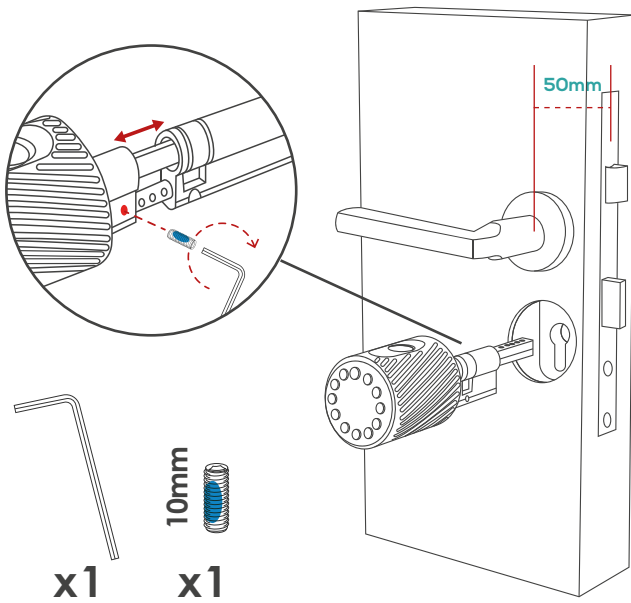

www.triplow.pt

Dimensões

1

Especificações Técnicas

MODELO	TW-C10
MATERIAL	Liga de Alumínio
PAINEL (INTERIOR) (mm)	169 x 56 mm
PESO (KG)	2,5 Kg
TIPOS DE ABERTURA	Bluetooth, Cartão de Proximidade, APP, Impressão Digital, Código, Chave Mecânica
CORES DISPONÍVEIS	Prata / Preto
TIPOS DE PORTA	Portas de Alumínio / Madeira
PILHAS/VOLTAGEM	4 x Pilhas AAA 6V
ESPESSURA DE PORTAS (mm)	30 - 110 mm
CAPACIDADE DE DADOS (Utilizadores)	Cartão de Proximidade - 200 Utilizadores Código - 150 Utilizadores Impressão Digital - 200 Utilizadores
TEMPERATURA DE TRABALHO (°C)	-10° +55°
HUMIDADE DE TRABALHO (%)	20% ~ 90%
ALARME DE BAIXA VOLTAGEM (V)	Inferior a 4.8V
CARREGAMENTO SOS	Entrada Micro USB

Conteúdo da Embalagem

Cilindro de 80mm

RESET DA FECHADURA

ANTES de iniciar a montagem e com a fechadura ligada deverá ser feito o **RESET** manual da mesma.

Para tal, basta **pressionar** o botão de **RESET** continuamente durante **5 segundos**, até a fechadura emitir um som. De seguida, digitar **"000#"** no teclado do painel exterior. O processo de reset está finalizado e a fechadura está pronta a ser emparelhada.

Caso a fechadura se desligue (ex - pilhas mal colocadas saem do lugar, o processo terá que ser repetido).

Botão de Reset

1

2

3

4

A instalação da fechadura está completa!

Para emparelhar e configurar a sua fechadura, por favor utilize o código QR ou a hiperligação para aceder ao manual da TTLock.