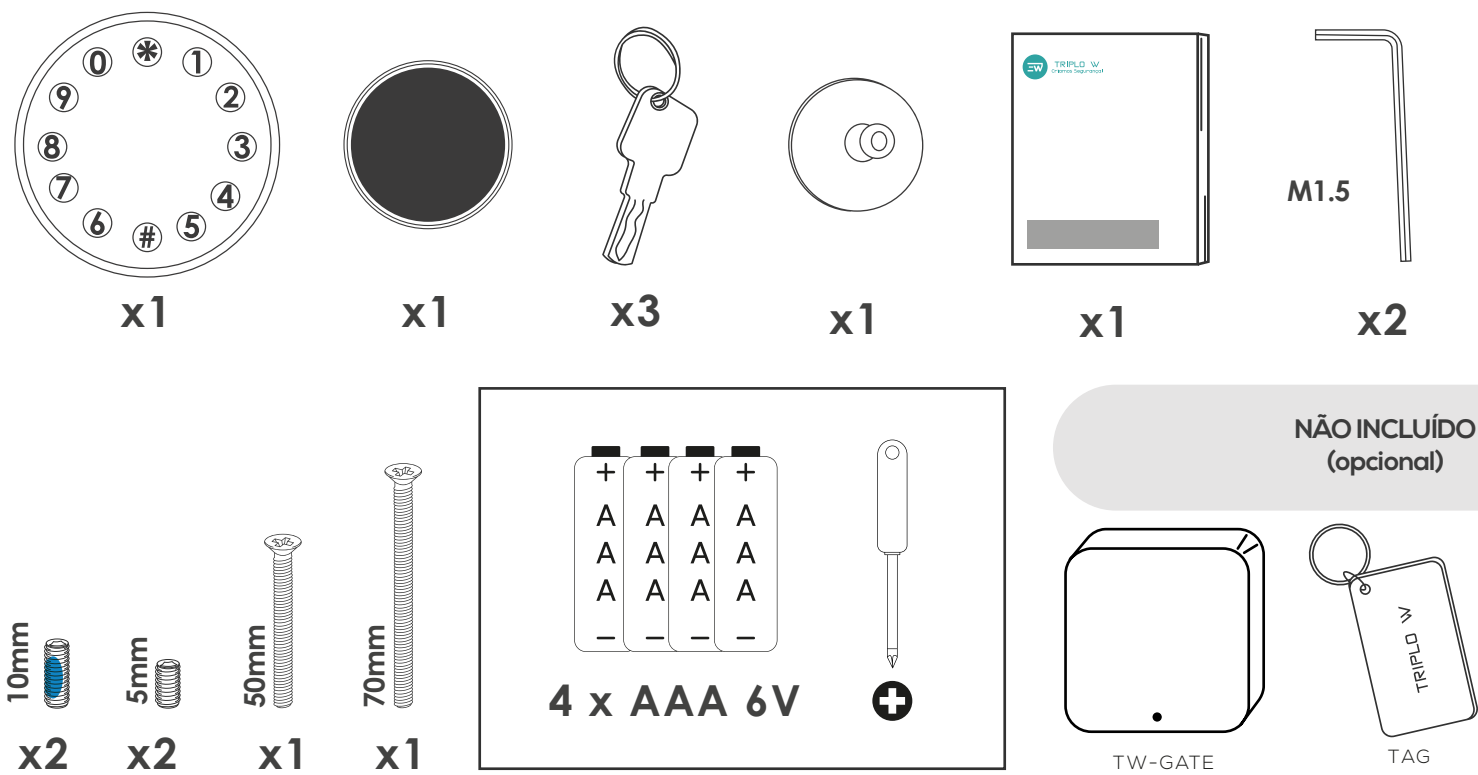

www.triplow.pt

Dimensões

1

Especificações Técnicas

MODELO	TW-C10
MATERIAL	Liga de Alumínio
PAINEL (INTERIOR) (mm)	169 x 56 mm
PESO (KG)	2,5 Kg
TIPOS DE ABERTURA	Bluetooth, Cartão de Proximidade, APP, Impressão Digital, Código, Chave Mecânica
CORES DISPONÍVEIS	Prata / Preto
TIPOS DE PORTA	Portas de Alumínio / Madeira
PILHAS/VOLTAGEM	4 x Pilhas AAA 6V
ESPESSURA DE PORTAS (mm)	30 - 110 mm
CAPACIDADE DE DADOS (Utilizadores)	Cartão de Proximidade - 200 Utilizadores Código - 150 Utilizadores Impressão Digital - 200 Utilizadores
TEMPERATURA DE TRABALHO (°C)	-10° +55°
HUMIDADE DE TRABALHO (%)	20% ~ 90%
ALARME DE BAIXA VOLTAGEM (V)	Inferior a 4.8V
CARREGAMENTO SOS	Entrada Micro USB

Conteúdo da Embalagem

Cilindro de 80mm

RESET DA FECHADURA

ANTES de iniciar a montagem e com a fechadura ligada deverá ser feito o **RESET** manual da mesma.

Para tal, basta **pressionar** o botão de **RESET** continuamente durante **5 segundos**, até a fechadura emitir um som. De seguida, digitar **"000#"** no teclado do painel exterior. O processo de reset está finalizado e a fechadura está pronta a ser emparelhada.