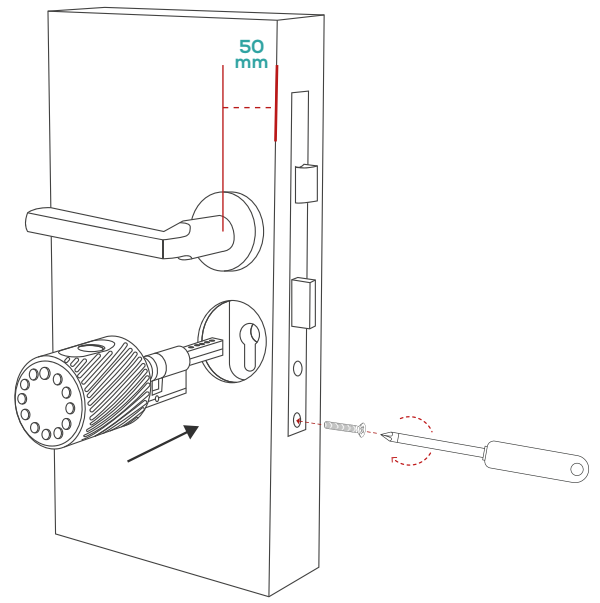

www.triplow.pt

Dimensões

1

Especificações Técnicas

MODELO	TW-C10
MATERIAL	Liga de Alumínio
PAINEL (INTERIOR) (mm)	169 x 56 mm
PESO (KG)	2,5 Kg
TIPOS DE ABERTURA	Bluetooth, Cartão de Proximidade, APP, Impressão Digital, Código, Chave Mecânica
CORES DISPONÍVEIS	Prata / Preto
TIPOS DE PORTA	Portas de Alumínio / Madeira
PILHAS/VOLTAGEM	4 x Pilhas AAA 6V
ESPESSURA DE PORTAS (mm)	30 - 110 mm
CAPACIDADE DE DADOS (Utilizadores)	Cartão de Proximidade - 200 Utilizadores Código - 150 Utilizadores Impressão Digital - 200 Utilizadores
TEMPERATURA DE TRABALHO (°C)	-10° +55°
HUMIDADE DE TRABALHO (%)	20% ~ 90%
ALARME DE BAIXA VOLTAGEM (V)	Inferior a 4.8V
CARREGAMENTO SOS	Entrada Micro USB

Conteúdo da Embalagem

Cilindro de 80mm

RESET DA FECHADURA

ANTES de iniciar a montagem e com a fechadura ligada deverá ser feito o **RESET** manual da mesma.

Para tal, basta **pressionar** o botão de **RESET** continuamente durante **5 segundos**, até a fechadura emitir um som. De seguida, digitar **"000#"** no teclado do painel exterior. O processo de reset está finalizado e a fechadura está pronta a ser emparelhada.

Caso a fechadura se desligue (ex - pilhas mal colocadas saem do lugar, o processo terá que ser repetido).

Botão de Reset

1

2

3

4

A instalação da fechadura está completa!

Para emparelhar e configurar a sua fechadura, por favor utilize o código QR ou a hiperligação para aceder ao manual da TTLock.