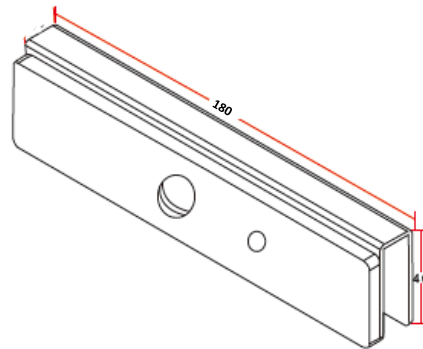

FICHA TÉCNICA

Esquadro de fixação YM-280

ABK-280 U

- Modelo: ABK-280 U
- Esquadro de fixação para portas de vidro
- Fixa a contra-placa metálica na porta
- Material: Alumínio anodizado
- Espessura do vidro: 8 - 15 mm

Dimensões

Instalação