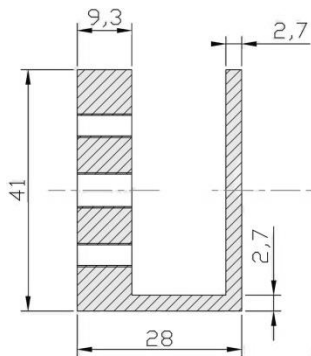

FICHA TÉCNICA

Esquadro de fixação YM-280

ABK-280 U

- Modelo: ABK-280 U
- Esquadro de fixação para portas de vidro
- Fixa a contra-placa metálica na porta
- Material: Alumínio anodizado
- Espessura do vidro: 8 - 15 mm

Dimensões

Instalação