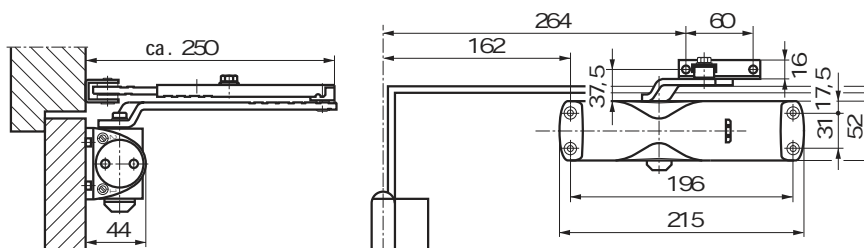

Sony Centre, Berlin

GEZE TS 1000 C

Fechos de porta superiores para portas de 1 folha

BEWEGUNG MIT SYSTEM

Fechos de porta superiores para portas de 1 folha

Características do produto

- ▶ Força de fecho variável, bastando simplesmente rodar o suporte de apoio dos tirantes:
 - força de fecho `fraca´ (tamanho 2 segundo a EN 1154) para larguras de folha até 850 mm
 - força de fecho `forte´ (tamanho 3 segundo a EN 1154) para larguras de folha até 950 mm
- ▶ Aumento da força de fecho por meio de montagem deslocada, para larguras de folha até 850 mm (tamanho 4 segundo a EN 1154)
- ▶ Velocidade de fecho e impacto final hidráulico reguláveis
- ▶ Opção: fixação entre 70° e 150°

Texto de adjudicação

Fecho superior de porta GEZETS 1000 C com força de fecho variável, velocidade de fecho e impacto final reguláveis, opcionalmente com placa de montagem

Tom de cor:

- () prateado
- () bronze escuro
- () branco
- () preto
- () cor de bronze
- () RAL ...

Campo de aplicação

- ▶ Para portas fixas num dos lados, largura da folha até 950 mm (1100 mm)
- ▶ Sem adaptação, não aplicável para portas com fixação do lado direito e do lado esquerdo
- ▶ Todos os tipos de montagem comuns

Medidas EN tamanho 2/3

Medidas EN tamanho 4, máx. ângulo de abertura aprox. 110°

Versão padrão / conjunto de fornecimento

Fecho de porta automático
 GEZE TS 1000 C completo com tirantes,
 material de montagem e matriz de
 encosto (não inclui placa de montagem).