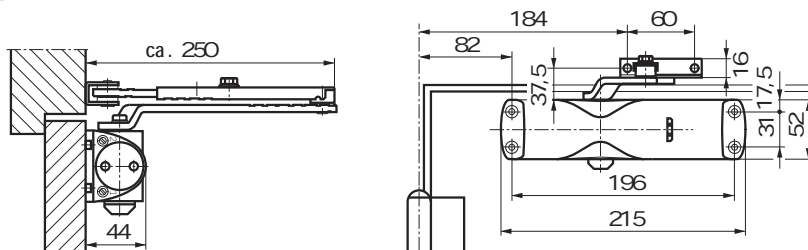

Sony Centre, Berlin

GEZE TS 1000 C

Fechos de porta superiores para portas de 1 folha

BEWEGUNG MIT SYSTEM

Fechos de porta superiores para portas de 1 folha

Características do produto

- ▶ Força de fecho variável, bastando simplesmente rodar o suporte de apoio dos tirantes:
 - força de fecho `fraca´ (tamanho 2 segundo a EN 1154) para larguras de folha até 850 mm
 - força de fecho `forte´ (tamanho 3 segundo a EN 1154) para larguras de folha até 950 mm
- ▶ Aumento da força de fecho por meio de montagem deslocada, para larguras de folha até 850 mm (tamanho 4 segundo a EN 1154)
- ▶ Velocidade de fecho e impacto final hidráulico reguláveis
- ▶ Opção: fixação entre 70° e 150°

Texto de adjudicação

Fecho superior de porta GEZETS 1000 C com força de fecho variável, velocidade de fecho e impacto final reguláveis, opcionalmente com placa de montagem

Tom de cor:

- () prateado
- () bronze escuro
- () branco
- () preto
- () cor de bronze
- () RAL ...

Campo de aplicação

- ▶ Para portas fixas num dos lados, largura da folha até 950 mm (1100 mm)
- ▶ Sem adaptação, não aplicável para portas com fixação do lado direito e do lado esquerdo
- ▶ Todos os tipos de montagem comuns

Medidas EN tamanho 2/3

Medidas EN tamanho 4, máx. ângulo de abertura aprox. 110°

Versão padrão / conjunto de fornecimento

Fecho de porta automático
 GEZE TS 1000 C completo com tirantes,
 material de montagem e matriz de
 encosto (não inclui placa de montagem).