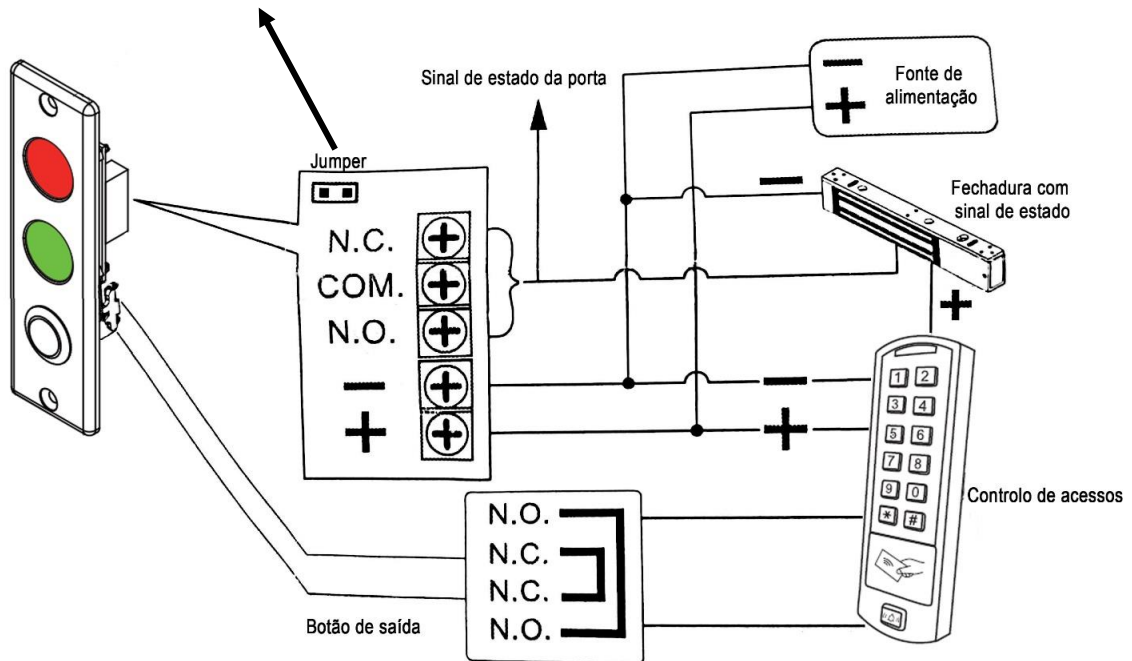

FICHA TÉCNICA

Botoneira com semáforo indicador de estado de porta

TL-600

- Modelo: TL-600
- Voltagem de trabalho: 12/24V
- Contactos de saída: NC/NO/COM
- LED vermelho e verde de estado de porta
- Temperatura de trabalho: $\sim -10^{\circ}$ até $+55^{\circ}$ C
- Humidade de trabalho: 0-95%
- Tamanho do espelho: 140x40x5 mm
- Peso: 0,5Kg

Dimensões

(Medidas em mm)

Esquema eléctrico

Garantia

Todos os produtos comercializados pela Triplow, Lda. possuem garantia de dois anos contra defeitos de fabrico. Todos os equipamentos vendidos são, em caso de avaria, verificados nas nossas instalações e no caso de não serem reparáveis, são substituídos por outros novos, ao abrigo da garantia respectiva.