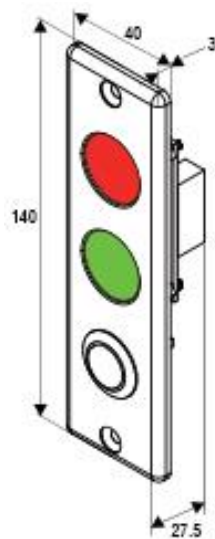

FICHA TÉCNICA

Botoneira com semáforo indicador de estado de porta

TL-600

- Modelo: TL-600
- Voltagem de trabalho: 12/24V
- Contactos de saída: NC/NO/COM
- LED vermelho e verde de estado de porta
- Temperatura de trabalho: $\sim -10^{\circ}$ até $+55^{\circ}$ C
- Humidade de trabalho: 0-95%
- Tamanho do espelho: 140x40x5 mm
- Peso: 0,5Kg

Dimensões

(Medidas em mm)

Esquema eléctrico

Garantia

Todos os produtos comercializados pela Triplow, Lda. possuem garantia de dois anos contra defeitos de fabrico. Todos os equipamentos vendidos são, em caso de avaria, verificados nas nossas instalações e no caso de não serem reparáveis, são substituídos por outros novos, ao abrigo da garantia respectiva.