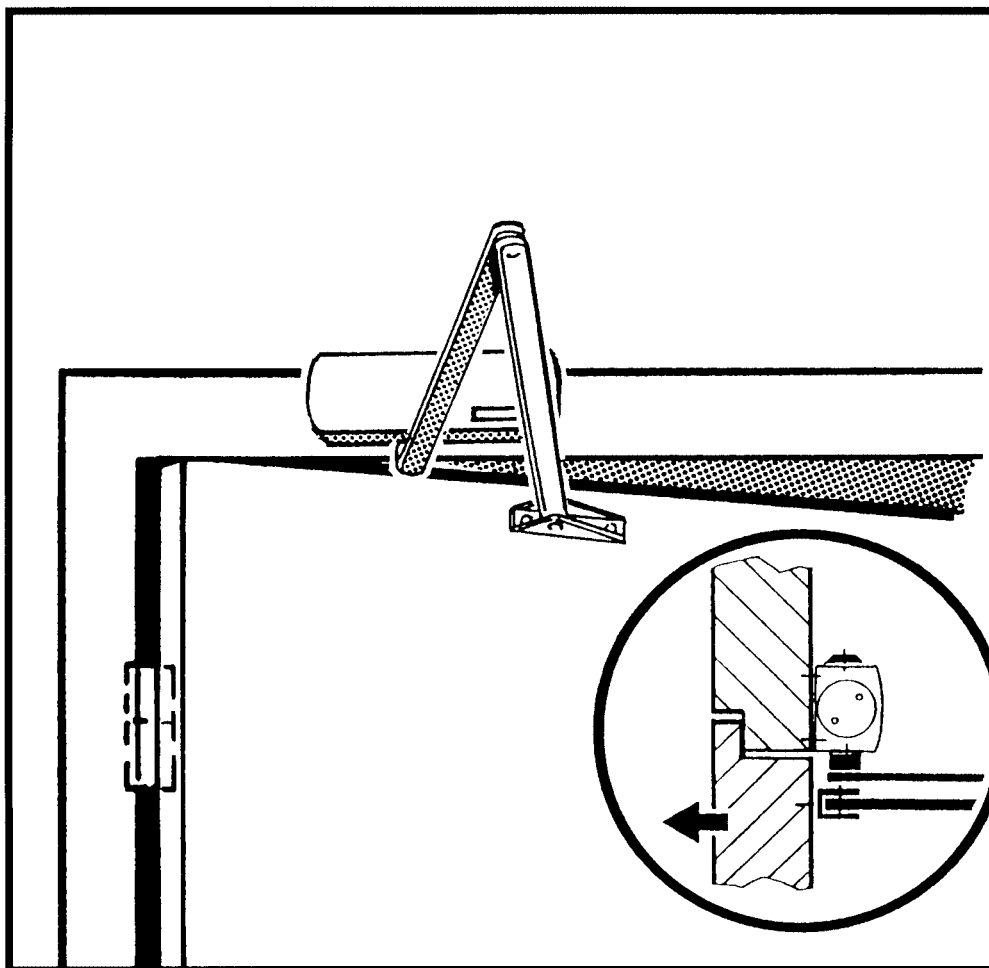

Hold open arm

silver	70480
dark bronze	70481
white RAL 9010	76756
white RAL 9016	70482
RAL-Colours	-

GEZE TS 1500

Mounting opposite hinge side/frame mount

Door width to 1100 mm

Size 3/4 to EN 1154

TS 1500

silver	21209
dark bronze	25568
white RAL 9010	76755
white RAL 9016	25569
RAL-Colours	-