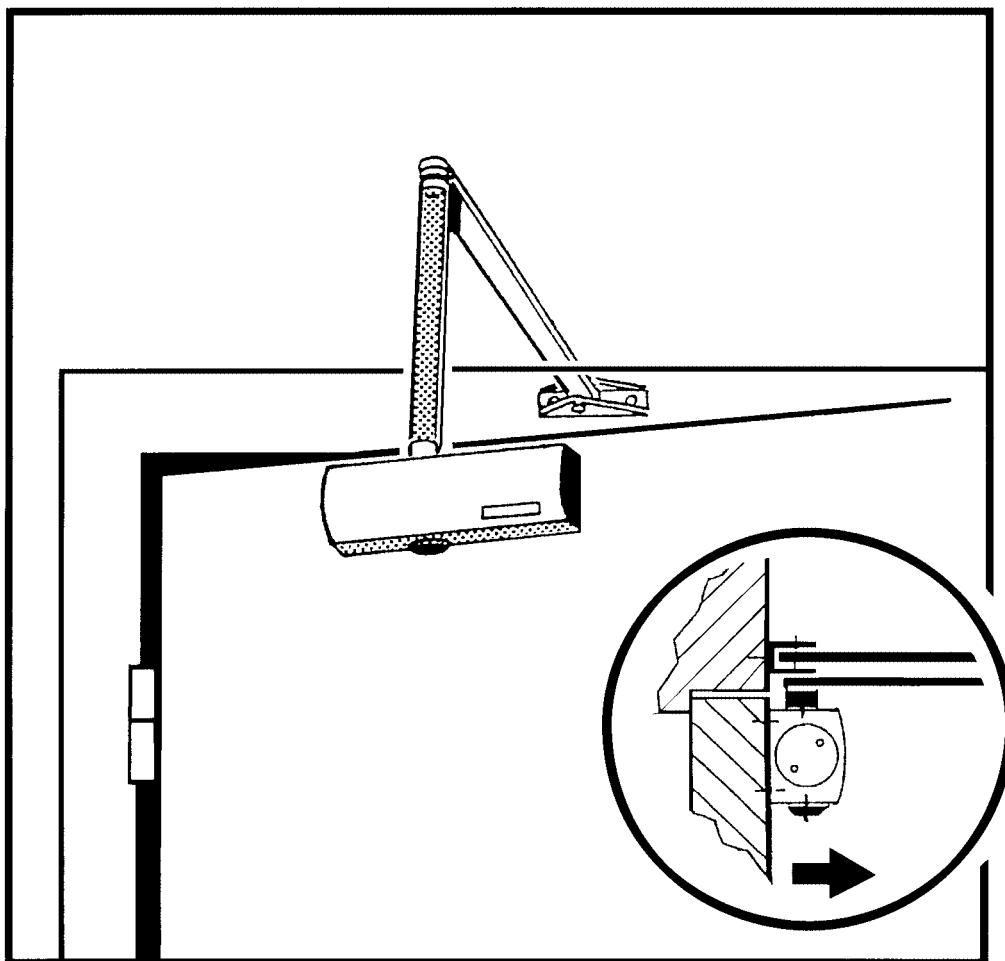

GEZE TS 1500

Mounting hinge side/door mount

Door width to 1100 mm

Size 3/4 to EN 1154

TS 1500

silver	21209
dark bronze	25568
white RAL 9010	76755
white RAL 9016	25569
RAL-Colours	-

Arm

silver	25566
dark bronze	25574
white RAL 9010	31238
white RAL 9016	25575
RAL-Colours	-