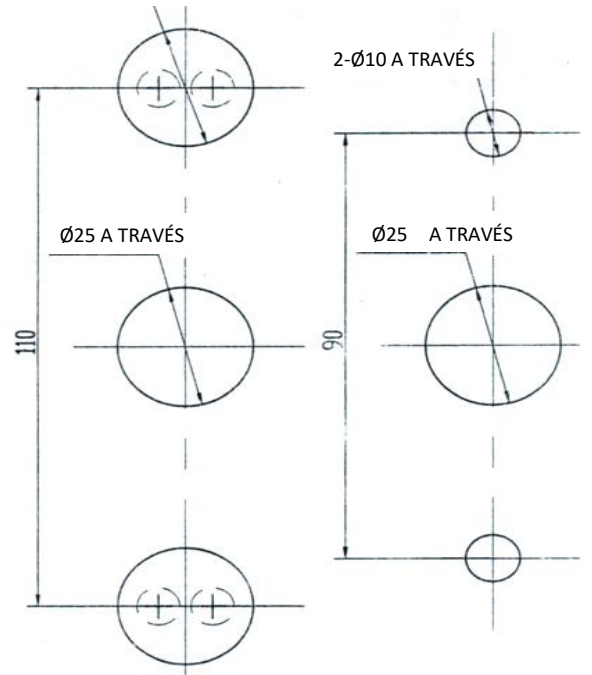

INSTRUCCIÓN PARA LA INSTALACIÓN

APERTURA HACIA LA DERECHA

2-Ø25 PROFUNDIDAD 20

TIPO A

TIPO B

PLANTILLA PARA LA PARTE EXTERIOR