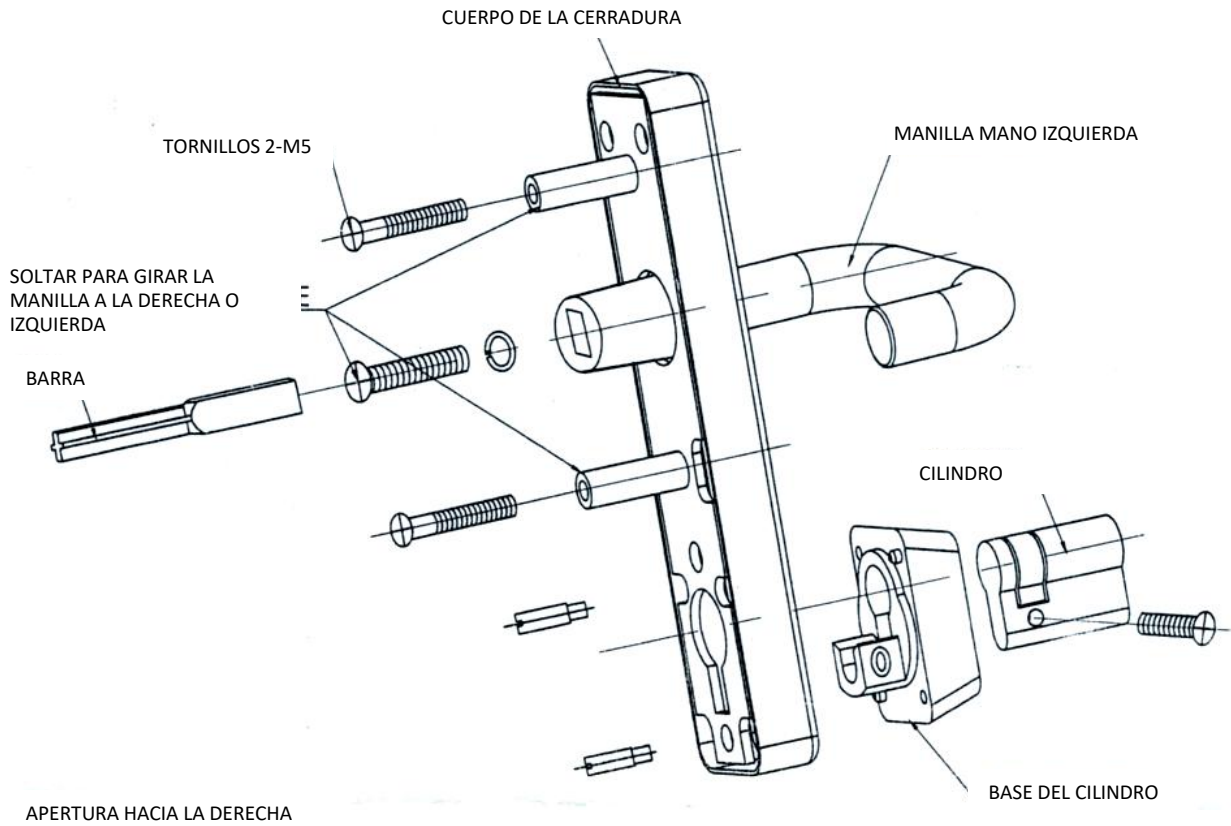

INSTRUCCIÓN PARA LA INSTALACIÓN

APERTURA HACIA LA DERECHA

2-Ø25 PROFUNDIDAD 20

TIPO A

TIPO B

PLANTILLA PARA LA PARTE EXTERIOR