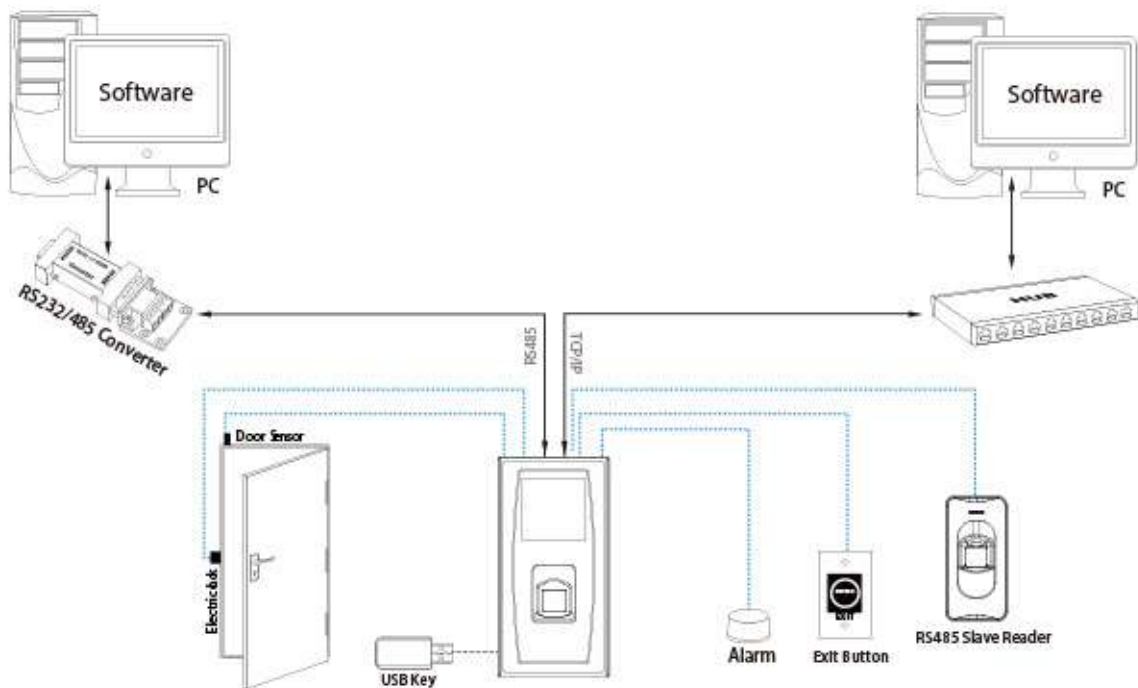

Configuração