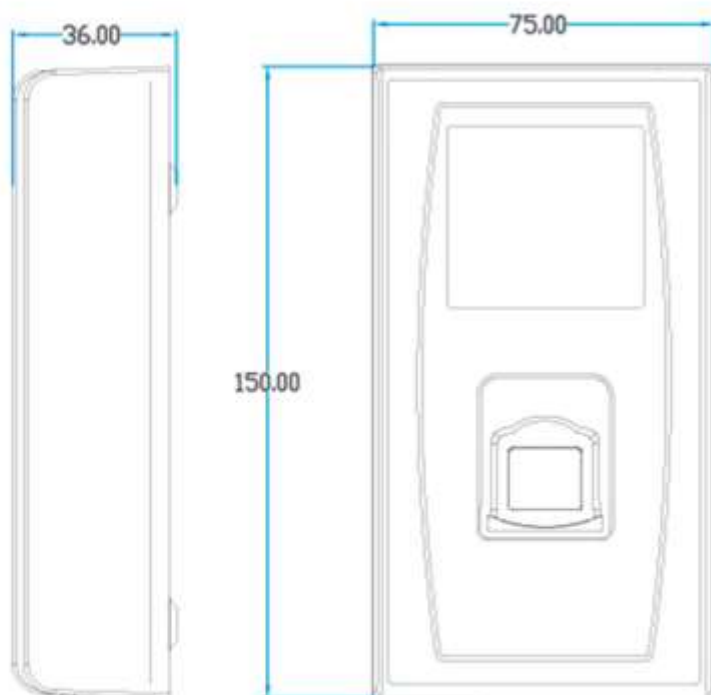

Dimensões

F-MA300

73 x 148 x 34,5 (mm)

Funções / Interface

Detalhes do produto

Estrutura Robusta

Classificação IP65 à prova de água e poeiras

Buzzer integrado