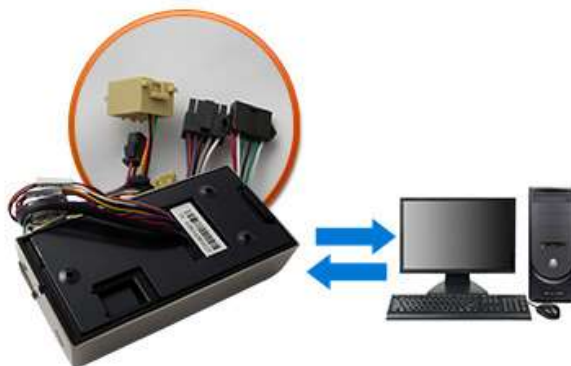

Protecção e alarme

Alarme anti-sabotagem e de abertura de porta ilegal. Activa saída para alarme externo, luz de aviso

Estrutura metálica

Protecção anti-vandalismo para instalação exterior

Resistente a água IP65

Classificação IP65 - Resistente a água e poeiras

LED indicador de estado

Indicador LED de de aceitação ou rejeição para utilizadores válidos e/ou inválidos

Múltiplas opções de conectividade

Entrada / Saída Wiegand
Interface de rede TCP/IP e RS485

Protecção e alarme

Alarme anti-sabotagem e de abertura de porta ilegal. Activa saída para alarme externo, luz de aviso

Instalação simples

A placa metálica de fixação torna a instalação fácil e rápida.

Capacidade de armazenamento

Capacidade para 1.500 impressões digitais, 10.000 cartões RFID e 100.000 registos/eventos

Conexão USB integrada

Suporta conexão USB e pen drive USB para download de dados

Controlo de acesso multifunções

Sistema anti passback