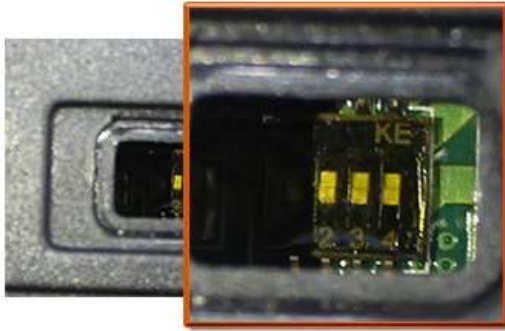

Dimensões

F-MA300

73 x 148 x 34,5 (mm)

Funções / Interface

Detalhes do produto

Estrutura Robusta

Classificação IP65 à prova de água e poeiras

Buzzer integrado

Avisos audio de aceitação ou rejeição para utilizadores válidos e/ou inválidos

LED indicador de estado

Indicador LED de de aceitação ou rejeição para utilizadores válidos e/ou inválidos

Wiegand entrada/saída

Classificação IP65 - Resistente a água e poeiras

LED indicador de estado

Indicador LED de de aceitação ou rejeição para utilizadores válidos e/ou inválidos

Múltiplas opções de conectividade

Entrada / Saída Wiegand
Interface de rede TCP/IP e RS485

Capacidade para 1.500 impressões digitais, 10.000 cartões RFID e 100.000 registos/eventos

Conexão USB integrada

Suporta conexão USB e pen drive USB para download de dados

Controlo de acesso multifunções

Sistema anti passback