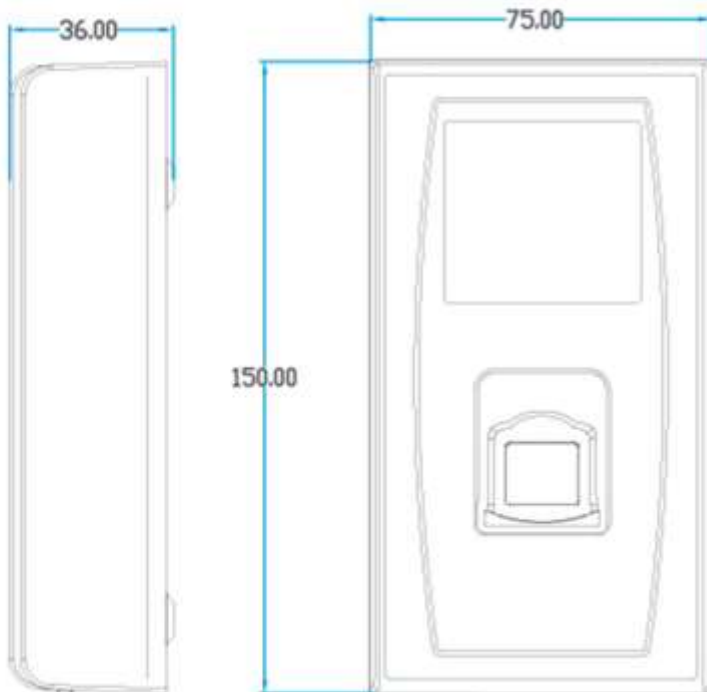

Reloj de Fichar

Dimensiones

F-MA300

73 x 148 x 34,5 (mm)

Funciones / Interfaz

Detalles del producto

Estructura Robusta

Clasificación IP65 a prueba de agua y polvo.