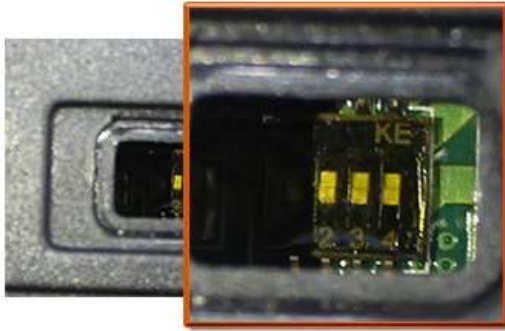

Zumbador integrado

Avisos de audio de aceptación o rechazo de usuarios válidos y/o inválidos.

LED indicador de estado

Indicador LED de aceptación o rechazo de usuarios válidos y/o inválidos.

Entrada / Salida Wiegand

Resistente al agua IP65

Clasificación IP65 – Resistente al agua y polvo.

LED indicador de estado

Indicador LED de aceptación o rechazo de usuarios válidos y/o inválidos.

Múltiples opciones de conectividad

Entrada / Salida Wiegand, interfaz de red TCP/IP y RS485.

Protección y alarma

Alarma anti sabotaje y de apertura ilegal de puerta. Activa la salida para la alarma externa, luz de aviso.

Instalación simple

Una placa metálica de fijación hace que la instalación sea fácil y rápida.

Capacidad de almacenamiento

Capacidad para 1,500 huellas digitales, 10,000 tarjetas RFID y 100,000 registros/eventos.

Conexión USB incorporada