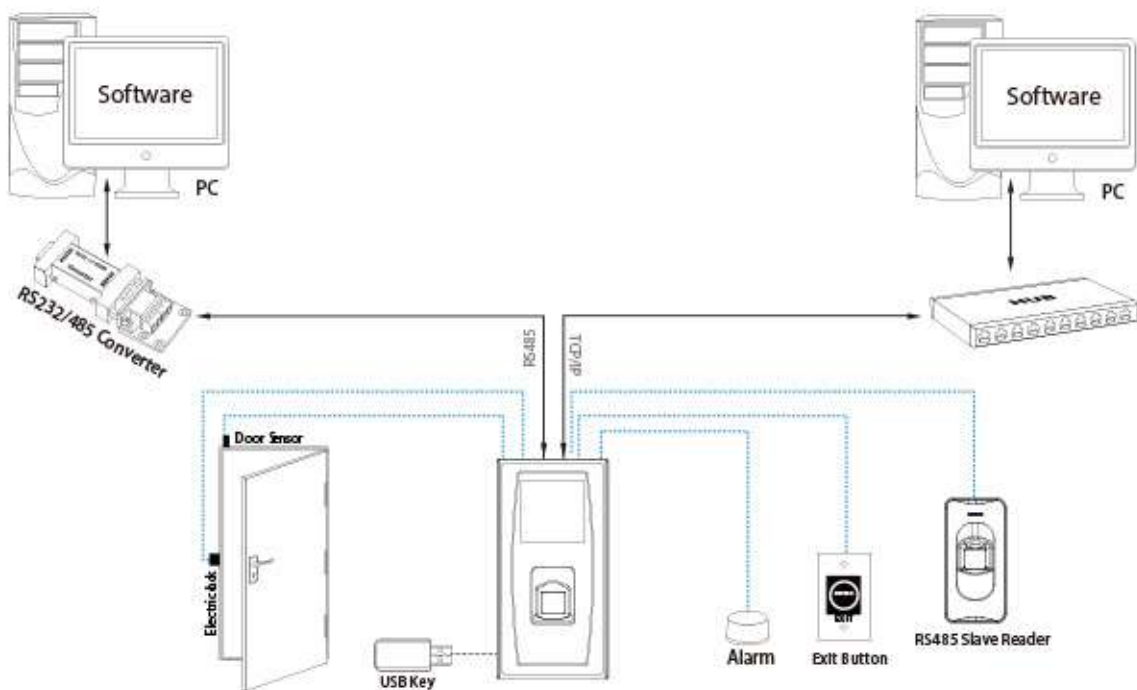

Entrada / Salida Wiegand, interfaz de red TCP/IP y RS485.

Protección y alarma

Alarma anti sabotaje y de apertura ilegal de puerta. Activa la salida para la alarma externa, luz de aviso.

Instalación simple

Una placa metálica de fijación hace que la instalación sea fácil y rápida.

Capacidad de almacenamiento

Capacidad para 1,500 huellas digitales, 10,000 tarjetas RFID y 100,000 registros/eventos.

Conexión USB incorporada

Soporta una conexión USB y pen drive USB para descarga de datos.

Control de acceso multifunciones

Sistema anti passback
Interacción con otros equipos

Configuración

TRIPLO W
Criamos Segurança!

Rua 10 de Junho, nº 36
4485-010 Aveleda VDC
Tel.: +351 22 999 55 76
Email: geral@triplow.pt
Site: www.triplow.pt