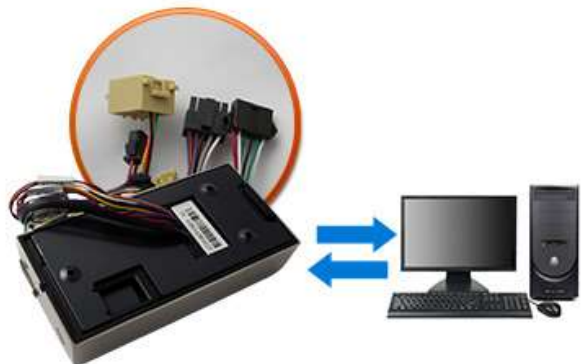

Zumbador integrado

Avisos de audio de aceptación o rechazo de usuarios válidos y/o inválidos.

LED indicador de estado

Indicador LED de aceptación o rechazo de usuarios válidos y/o inválidos.

Entrada / Salida Wiegand

Resistente al agua IP65

Clasificación IP65 – Resistente al agua y polvo.

LED indicador de estado

Indicador LED de aceptación o rechazo de usuarios válidos y/o inválidos.

Múltiples opciones de conectividad

Entrada / Salida Wiegand, interfaz de red TCP/IP y RS485.

Protección y alarma

Alarma anti sabotaje y de apertura ilegal de puerta. Activa la salida para la alarma externa, luz de aviso.

Instalación simple

Una placa metálica de fijación hace que la instalación sea fácil y rápida.

Capacidad de almacenamiento

Capacidad para 1,500 huellas digitales, 10,000 tarjetas RFID y 100,000 registros/eventos.

Conexión USB incorporada