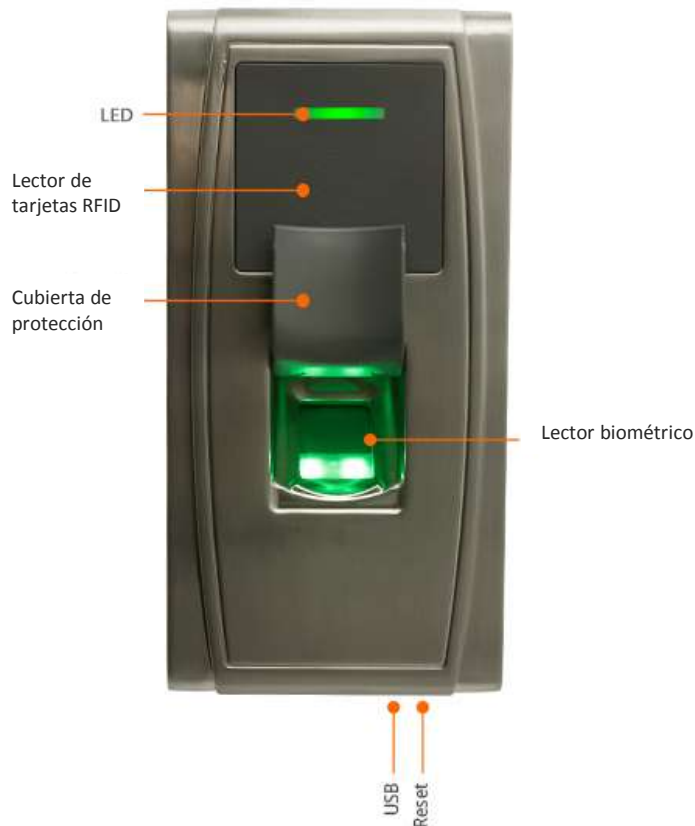

TRIPLO W
Criamos Segurança!

F-MA300

Control de Acesso Biométrico

TRIPLO W
Criamos Segurança

F-MA300

Control de Acceso
Biométrico

Vía Web (TCP/IP)

Resistente al agua
(Protección IP65)

Reloj de Fichar

Dimensiones

F-MA300

73 x 148 x 34,5 (mm)

Funciones / Interfaz

Detalles del producto

Estructura Robusta

Clasificación IP65 a prueba de agua y polvo.

Zumbador integrado

Avisos de audio de aceptación o rechazo de usuarios válidos y/o inválidos.

LED indicador de estado

Indicador LED de aceptación o rechazo de usuarios válidos y/o inválidos.

Entrada / Salida Wiegand

Resistente al agua IP65

Clasificación IP65 – Resistente al agua y polvo.

LED indicador de estado

Indicador LED de aceptación o rechazo de usuarios válidos y/o inválidos.

Múltiples opciones de conectividad