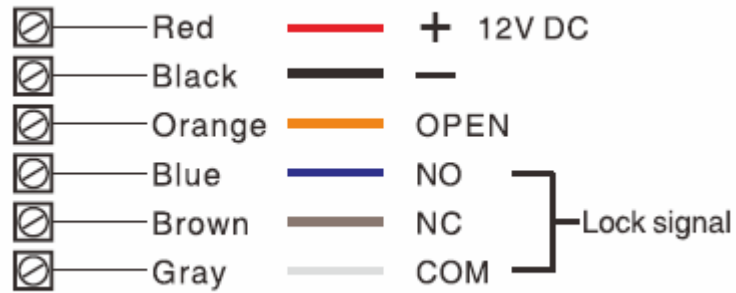

ESQUEMA E DIAGRAMA ELÉCTRICO