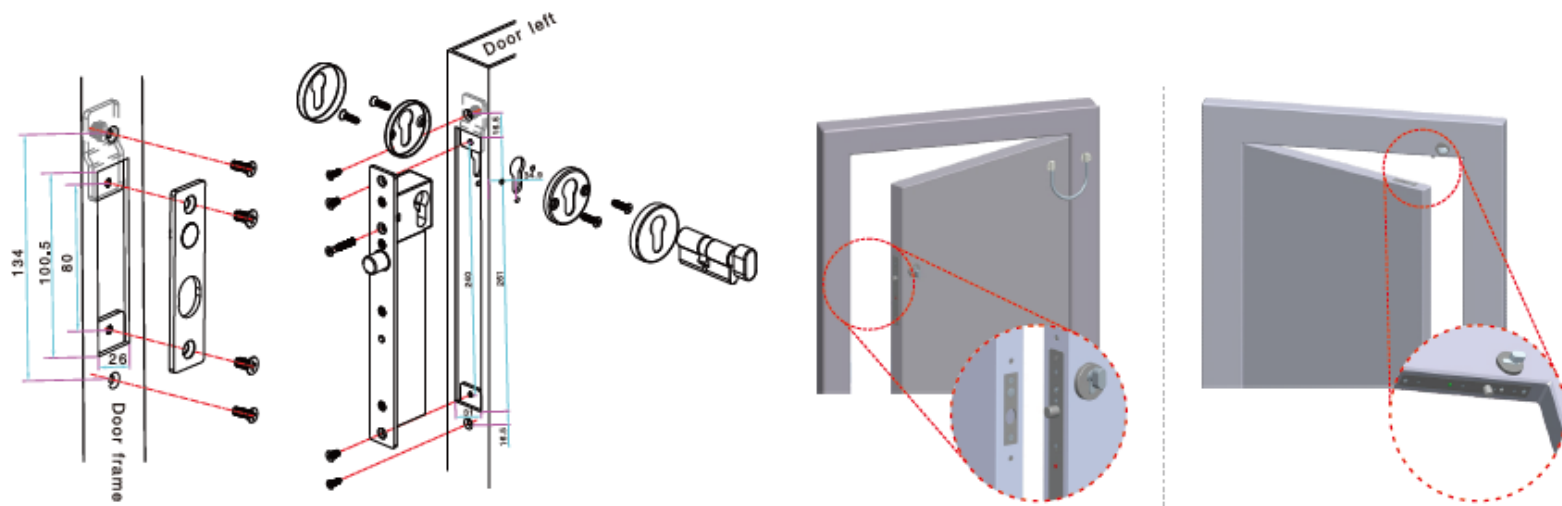

TRIPLO W
Criamos Segurança!

YB-600B(LED)

FECHADURA DE PISTÃO COM SINAL E
CILINDRO

ESPECIFICAÇÕES TÉCNICAS

Dimensões (mm)	270 x 30 x 48 mm Pistão - 100 x 25 x 3 mm
Peso (Kg)	1.6 Kg
Sinal Output	NO/NC/COM
Voltagem (V)	12V DC
Corrente (mA)	Trab 1200mA Standby 200mA
LED	Luz acesso indica fechado, luz apagada indica aberto
Modo de trabalho	Fail Safe
Distância de deteção	Inferior a 8 mm
Material	Aço inoxidável 304

DIMENSÕES

INSTALAÇÃO

ESQUEMA E DIAGRAMA ELÉCTRICO

Temporizador

MONTAGEM

Wiring Indication