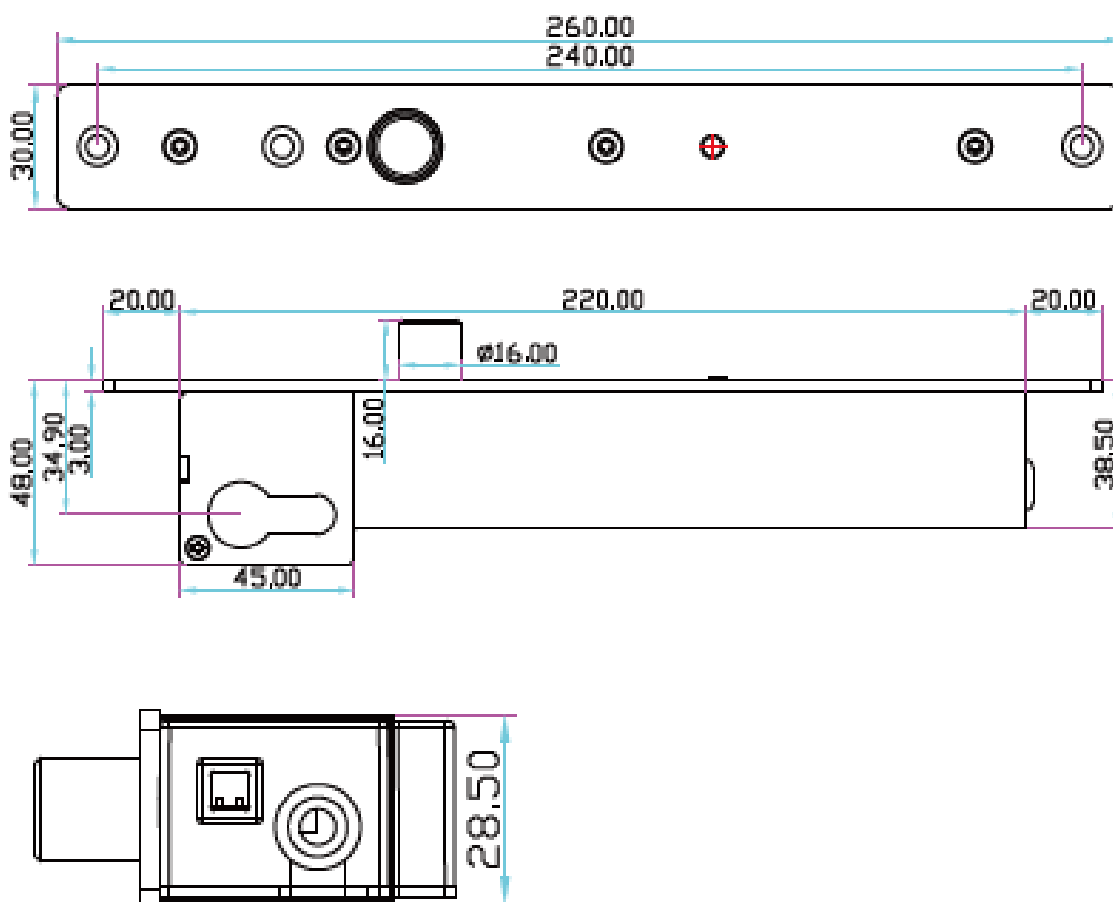

TRIPLO W
Criamos Segurança!

YB-600B(LED)

FECHADURA DE PISTÃO COM SINAL E
CILINDRO

ESPECIFICAÇÕES TÉCNICAS

Dimensões (mm)	270 x 30 x 48 mm Pistão - 100 x 25 x 3 mm
Peso (Kg)	1.6 Kg
Sinal Output	NO/NC/COM
Voltagem (V)	12V DC
Corrente (mA)	Trab 1200mA Standby 200mA
LED	Luz acesso indica fechado, luz apagada indica aberto
Modo de trabalho	Fail Safe
Distância de deteção	Inferior a 8 mm
Material	Aço inoxidável 304

DIMENSÕES

INSTALAÇÃO

ESQUEMA E DIAGRAMA ELÉCTRICO

Temporizador

MONTAGEM

Wiring Indication