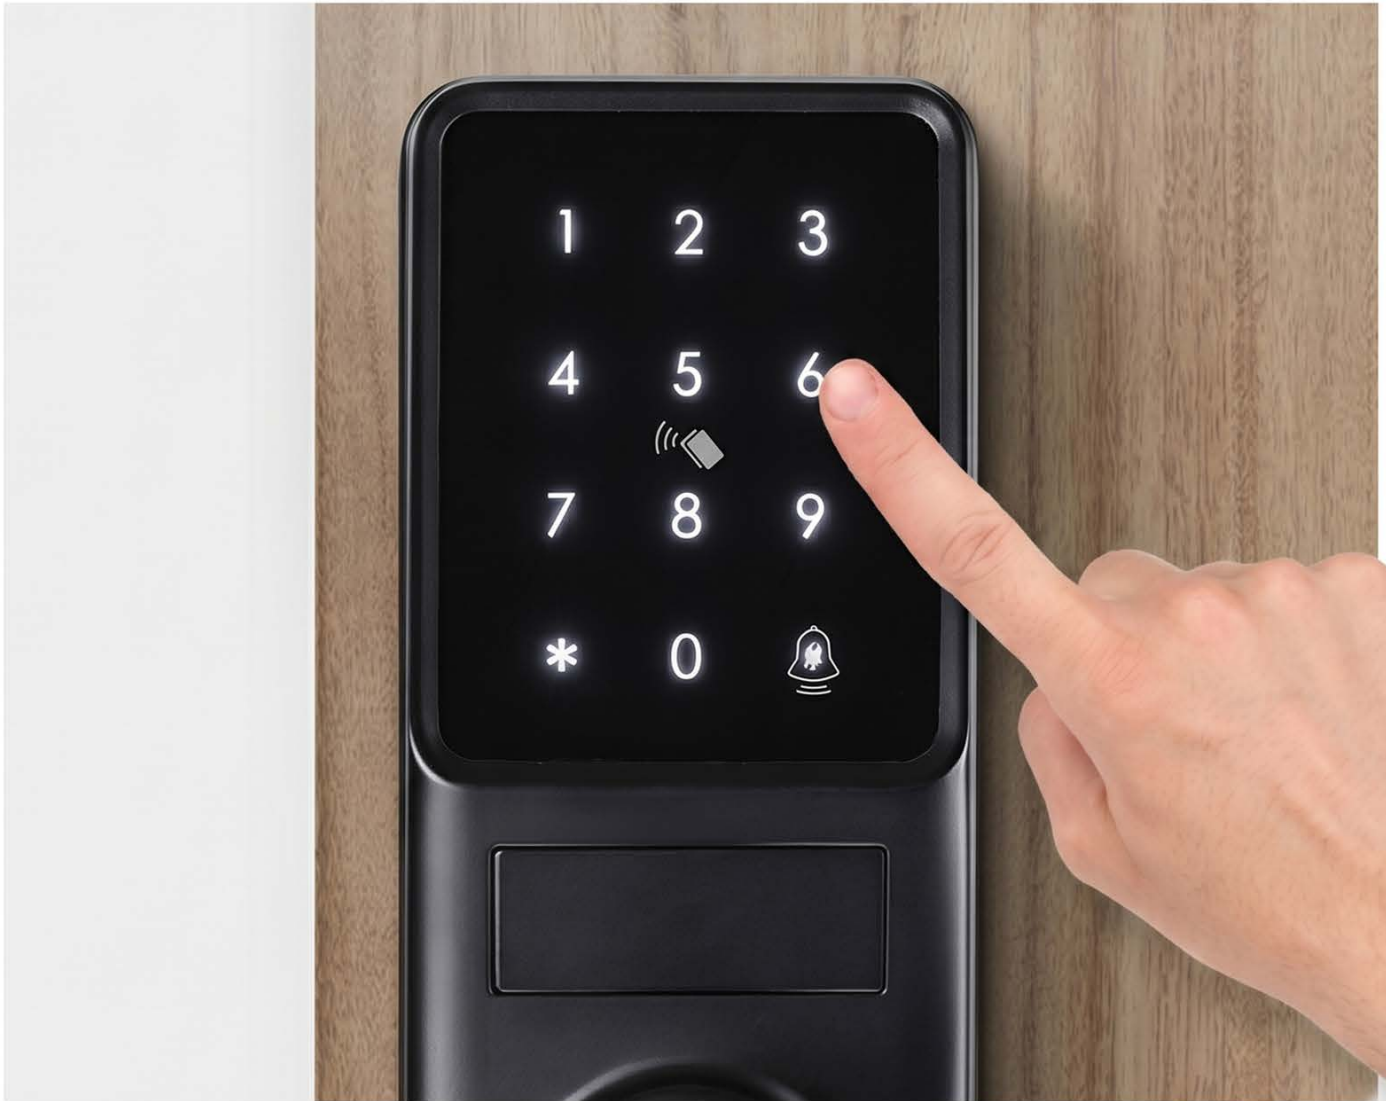

TWA290FP

Fechadura Inteligente com Bluetooth Desbloqueio com Impressão Digital

Abertura Táctil Suave

Gestão Remota

TRIPLO W
Confiança que abre portas

Tecnologia Avançada

Comunicação
Bluetooth
(versão TTLock)

Sensor de
impressão digital
no puxador

Abertura por
palavra-passe
temporizada

Campainha

Abertura por
cartão IC

Abertura por
chave

Orientação por
voz com IA

Alarme de
abertura não
autorizada

Tranca
electrónica para
administrador

Cartão IC

Chave

Sensor de Impressão Digital Semicondutor

Reconhecimento a 360 Graus

Acesso rápido por impressão digital com baixa taxa de falsos reconhecimentos, ideal para idosos ou crianças

0.3 s

Reconhecimento
Rápido

100 UTILIZADORES

Grande Capacidade
de Utilizadores

Ecrã Acrílico Resistente a Riscos Toque Suave e Resposta Rápida

Ecrã tátil em acrílico classe 9A, redondo e suave
Calha guia no perímetro para impedir a entrada de água