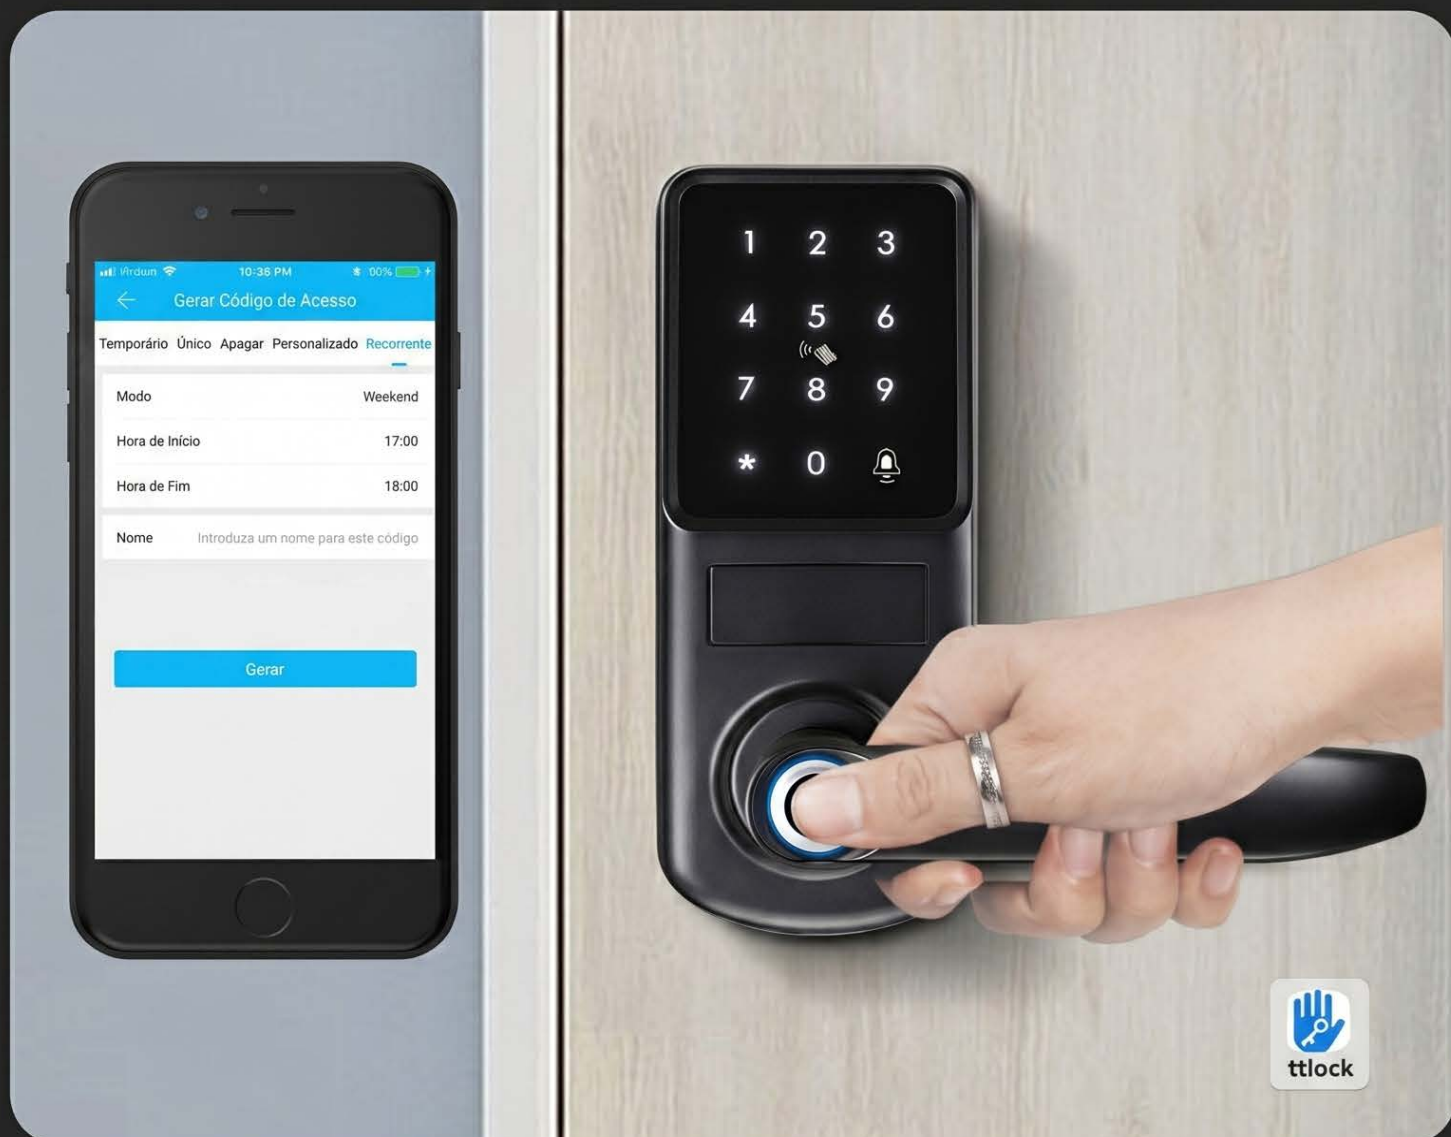

Código Recorrente

Conceda acesso recorrente a visitantes habituais, sem necessidade de configurações adicionais

Sábado 17:00-22:00

Auxiliar doméstica
Código: 881756548

Domingo 17:00-22:00

Uso temporário da amiga Joana
Código: 88795813