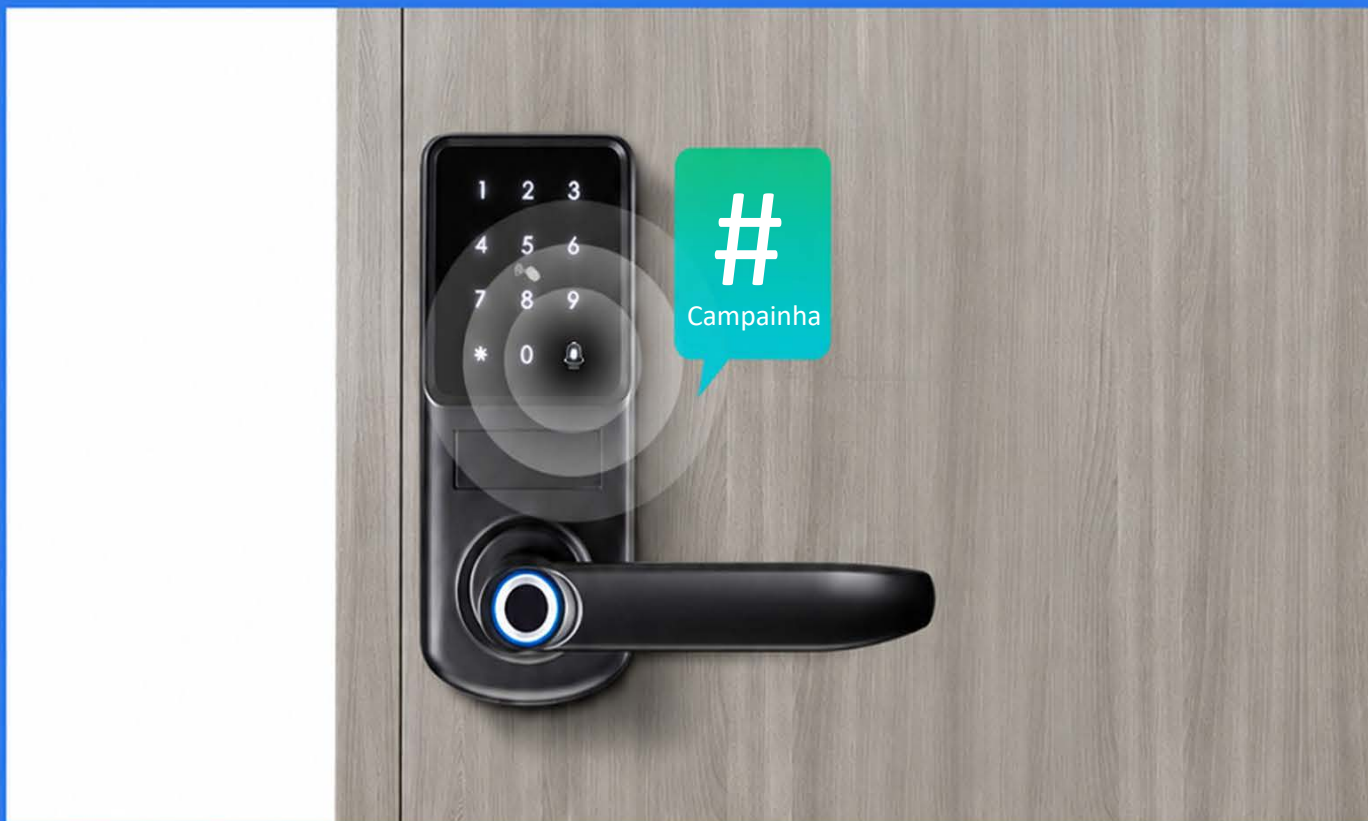

Função de Campanha

Prima a tecla # para activar a função de campanha