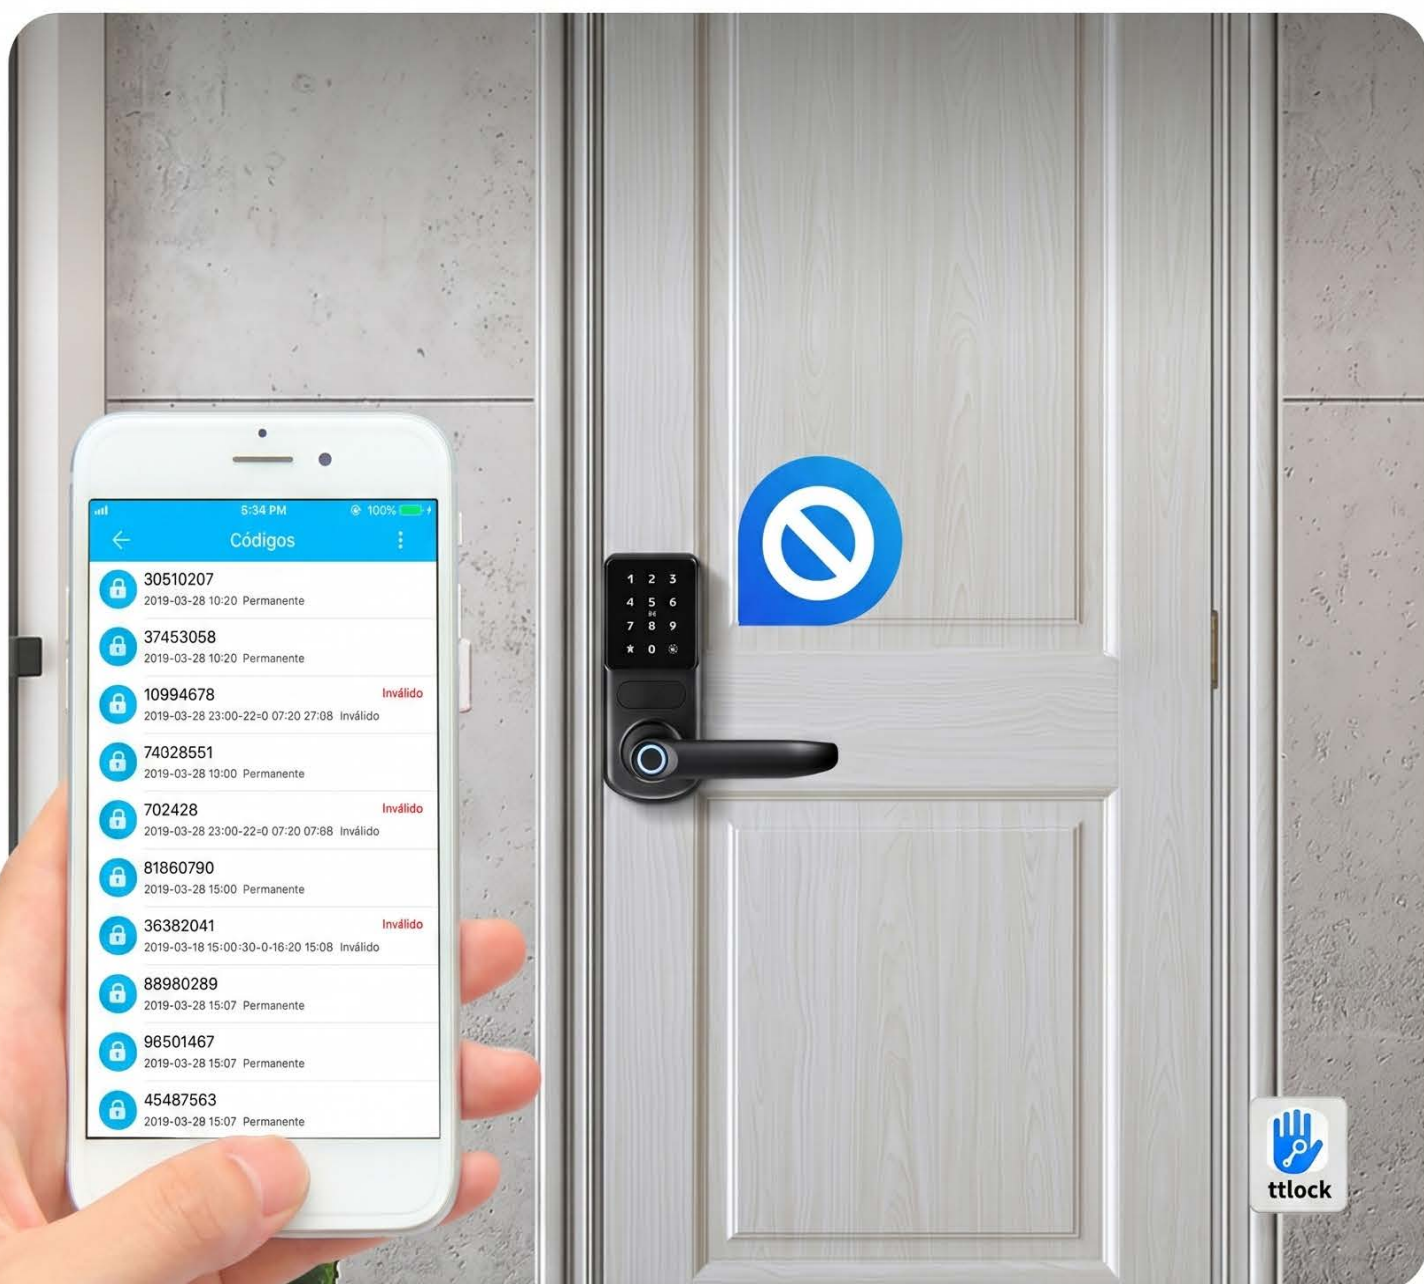

O Seu Vigilante Inteligente, Sempre a Zelar pela Sua Segurança

Senhorio Descomplicado

Sem Necessidade
de Rede

A APP Móvel pode gerar códigos em
qualquer lugar e enviá-los ao utilizador

Código de Uso Único

Código de uso único, poupa-lhe tempo
para receber amigos

Código com
Temporizador

Código com temporizador ou recorrente,
ótimo para gestão doméstica

A Melhor Escolha para AirBNB ou Escritório // Reduz ao mínimo o contacto presencial, o código limitado proporciona um acesso rápido

Código limitado com validade, sem acesso depois de expirar, o seu melhor assistente para o arrendamento.

Código Recorrente

Conceda acesso recorrente a visitantes habituais, sem necessidade de configurações adicionais

Sábado 17:00-22:00

Auxiliar doméstica
Código: 881756548

Domingo 17:00-22:00

Uso temporário da amiga Joana
Código: 88795813

5 Formas de Abrir

Abertura pela app

Código

Impressão digital