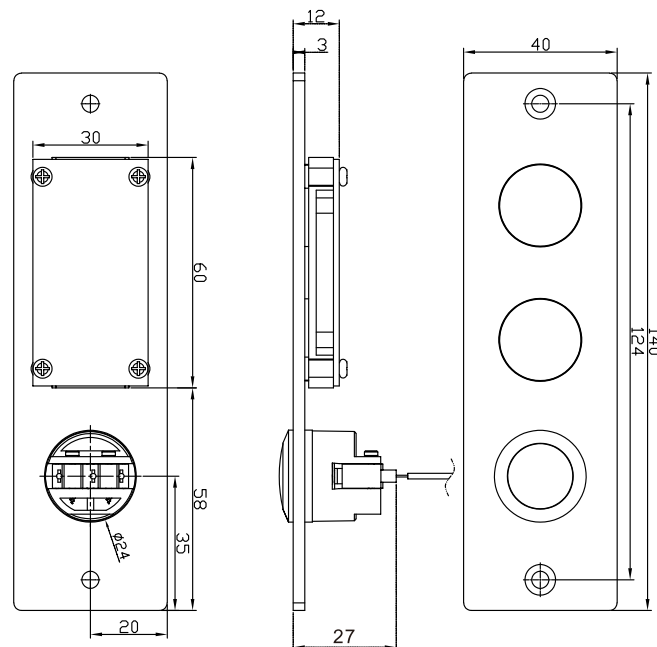

## Botão de pressão de embutir com semáforo, aço inox PB-813(LED)

### Especificações

- Dimensões: 140 x 40 x 27 mm
- Voltagem: 12 ~ 24 VDC
- Corrente: <50mA
- Contactos: NC | COM | NO
- LED: Vermelho e Verde
- Temperatura: -20° ~ 50° C
- Humidade: 0 ~ 95% RH

### Dimensões